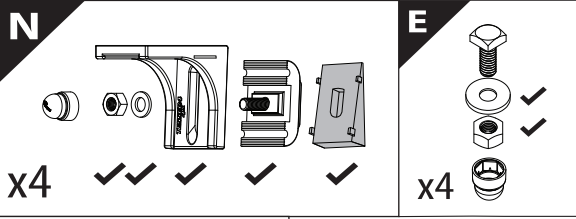

X'

X

37

CAUTION !

X

X'

38

X:1100mm Y:200mm

39

X:1100mm Y:200mm

CAUTION !

CAUTION !

CAUTION !

42

43

GR: Οδηγίες Εγκατάστασης
GB: Installation manual
SF: Asennusohje
F: Notice de montage
PL: Instrukcja montażu
NL: Installatie-instructies
TR: Montaj Talimatı
S: Monteringsanvisning
E: Instrucciones de montaje