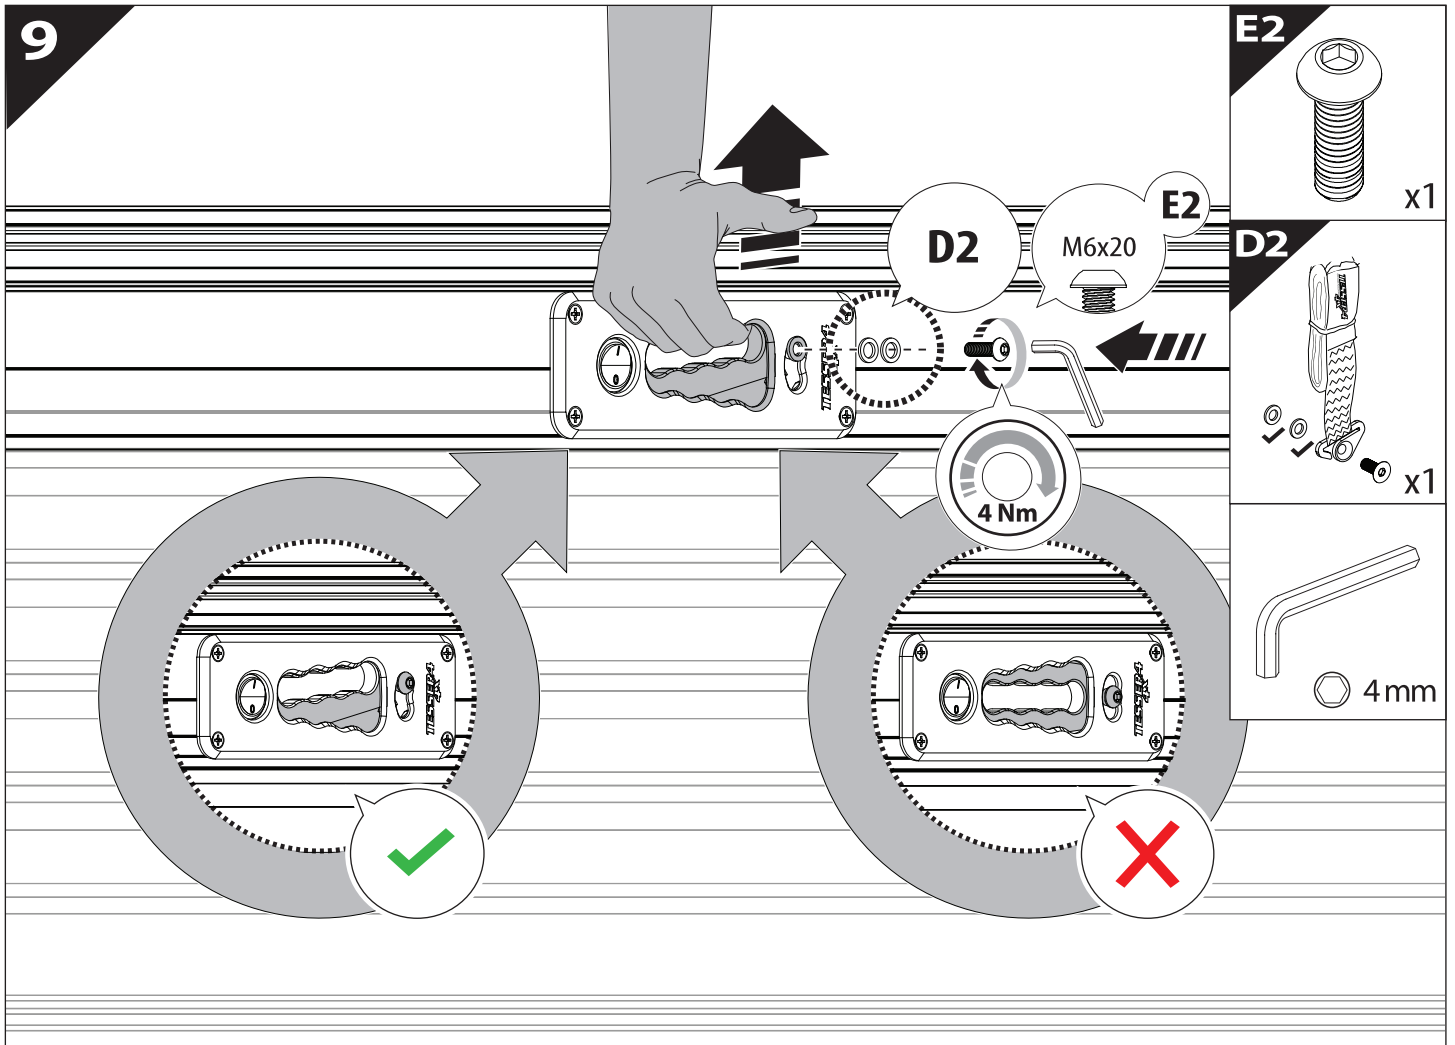

M6x20

M6x15

E1

4 Nm

9