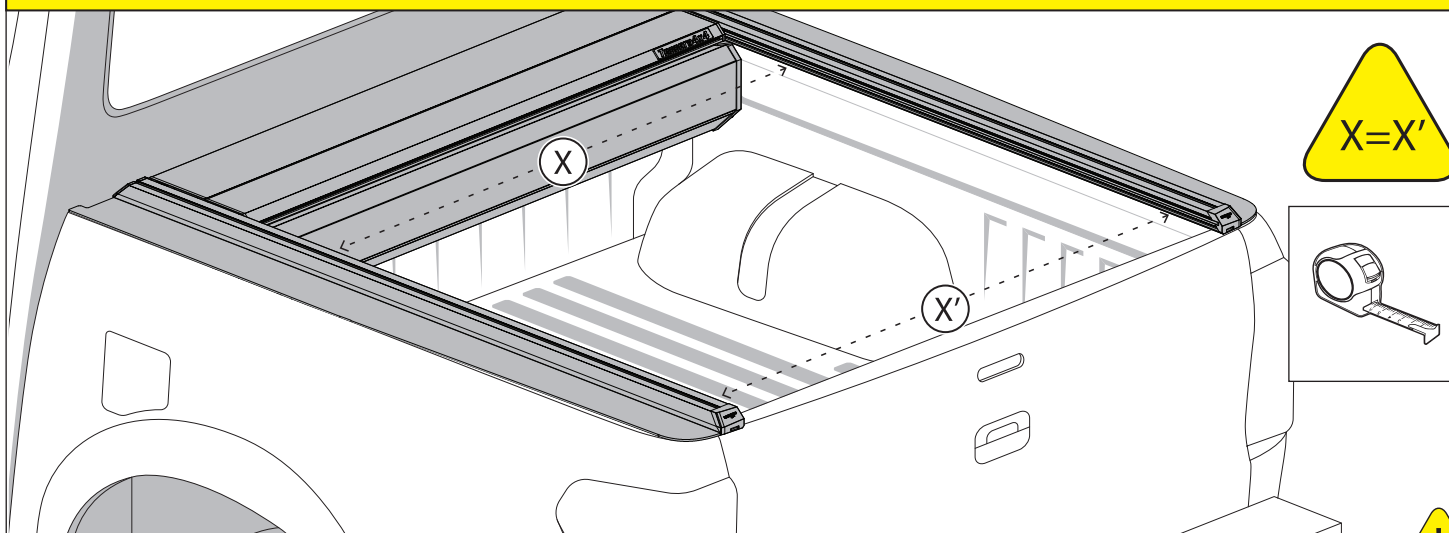

39

X:1100mm Y:200mm

CAUTION !

CAUTION !

CAUTION !

42

43

GR: Οδηγίες Εγκατάστασης
GB: Installation manual
SF: Asennusohje
F: Notice de montage
PL: Instrukcja montażu
NL: Installatie-instructies
TR: Montaj Talimatı
S: Monteringsanvisning
E: Instrucciones de montaje