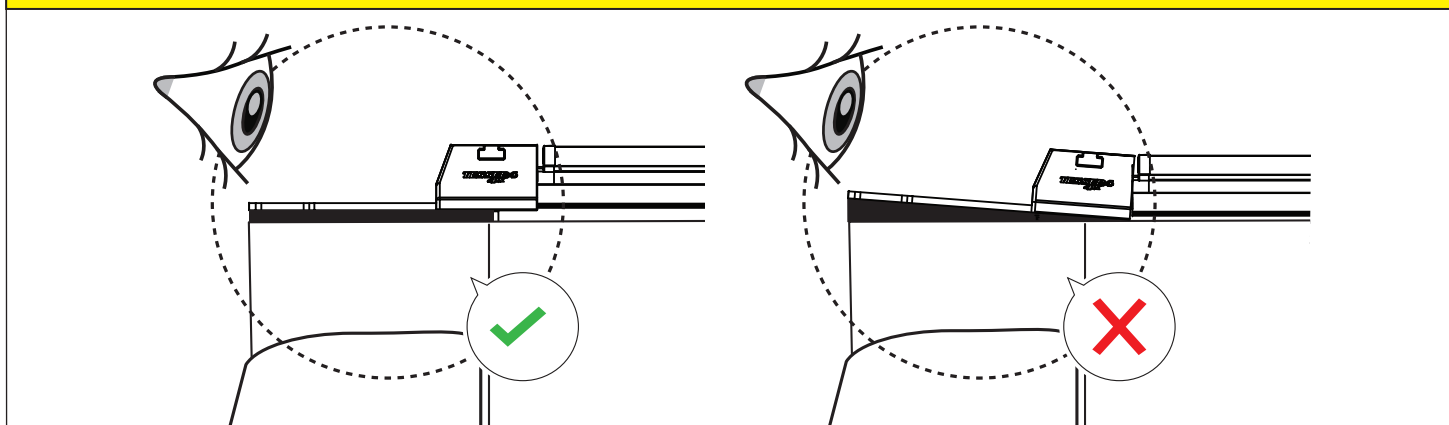

39

X:1100mm Y:200mm

CAUTION !

CAUTION !

CAUTION !

42

43

GR: Οδηγίες Εγκατάστασης
GB: Installation manual
SF: Asennusohje
F: Notice de montage
PL: Instrukcja montażu
NL: Installatie-instructies
TR: Montaj Talimatı
S: Monteringsanvisning
E: Instrucciones de montaje