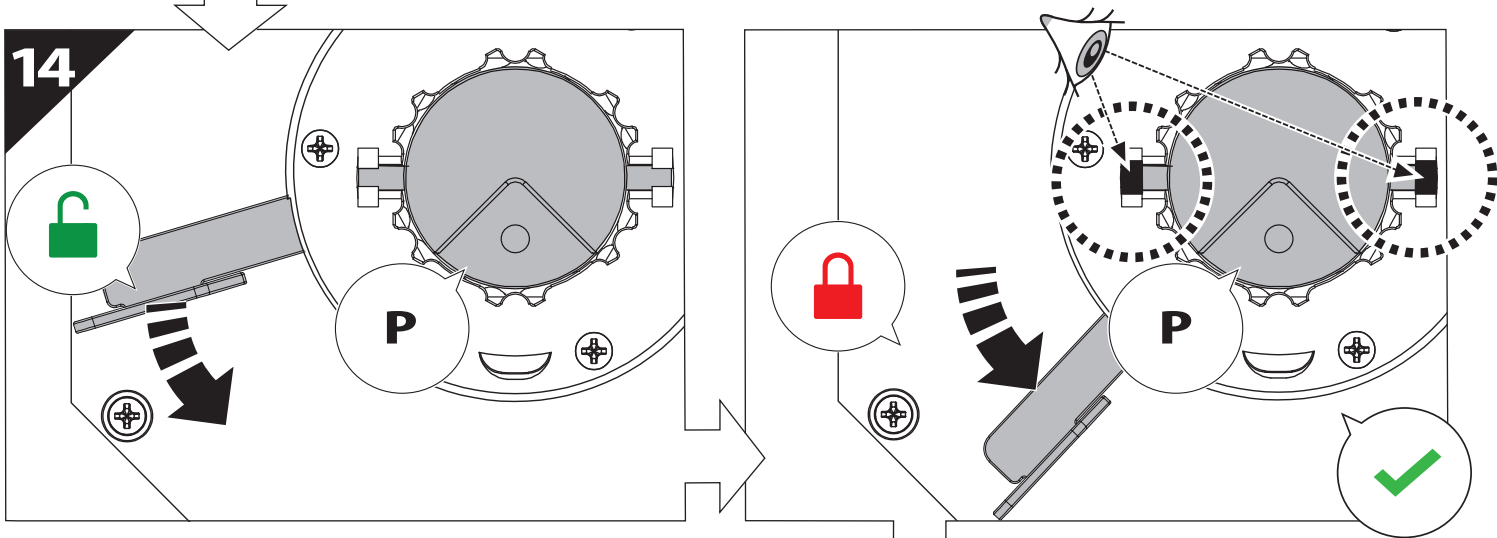

E2

4 Nm

x2

TESSERA
4X

21

X:520mm Y:300mm

C: 520mm D:200mm

23. 2