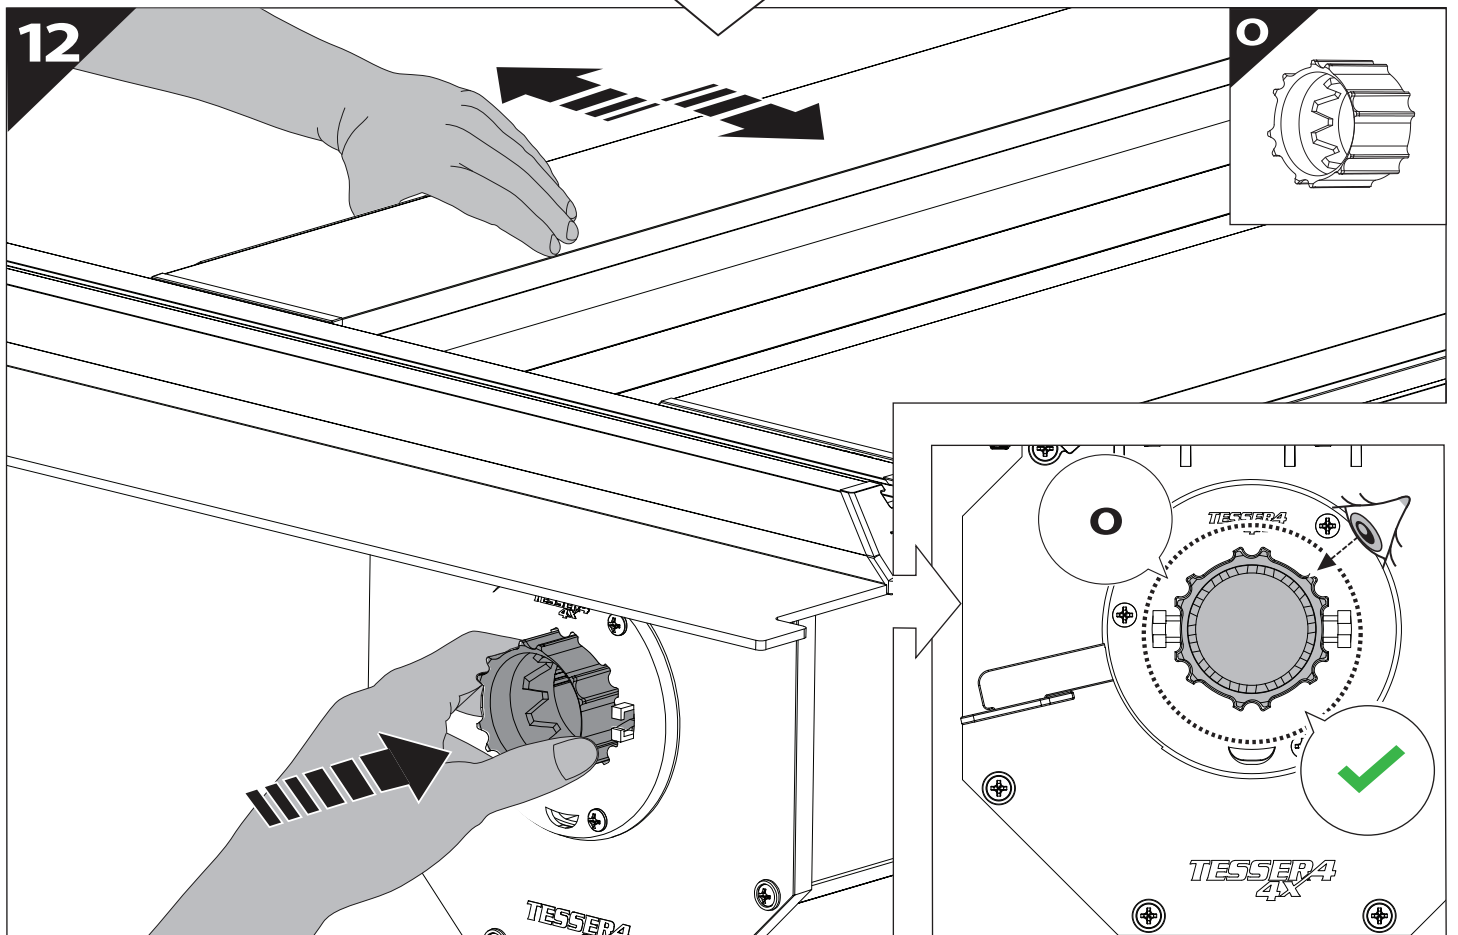

E2

4 Nm

x2

TESSERA
4X

21

X:520mm Y:300mm

C: 520mm D:200mm

23. 2