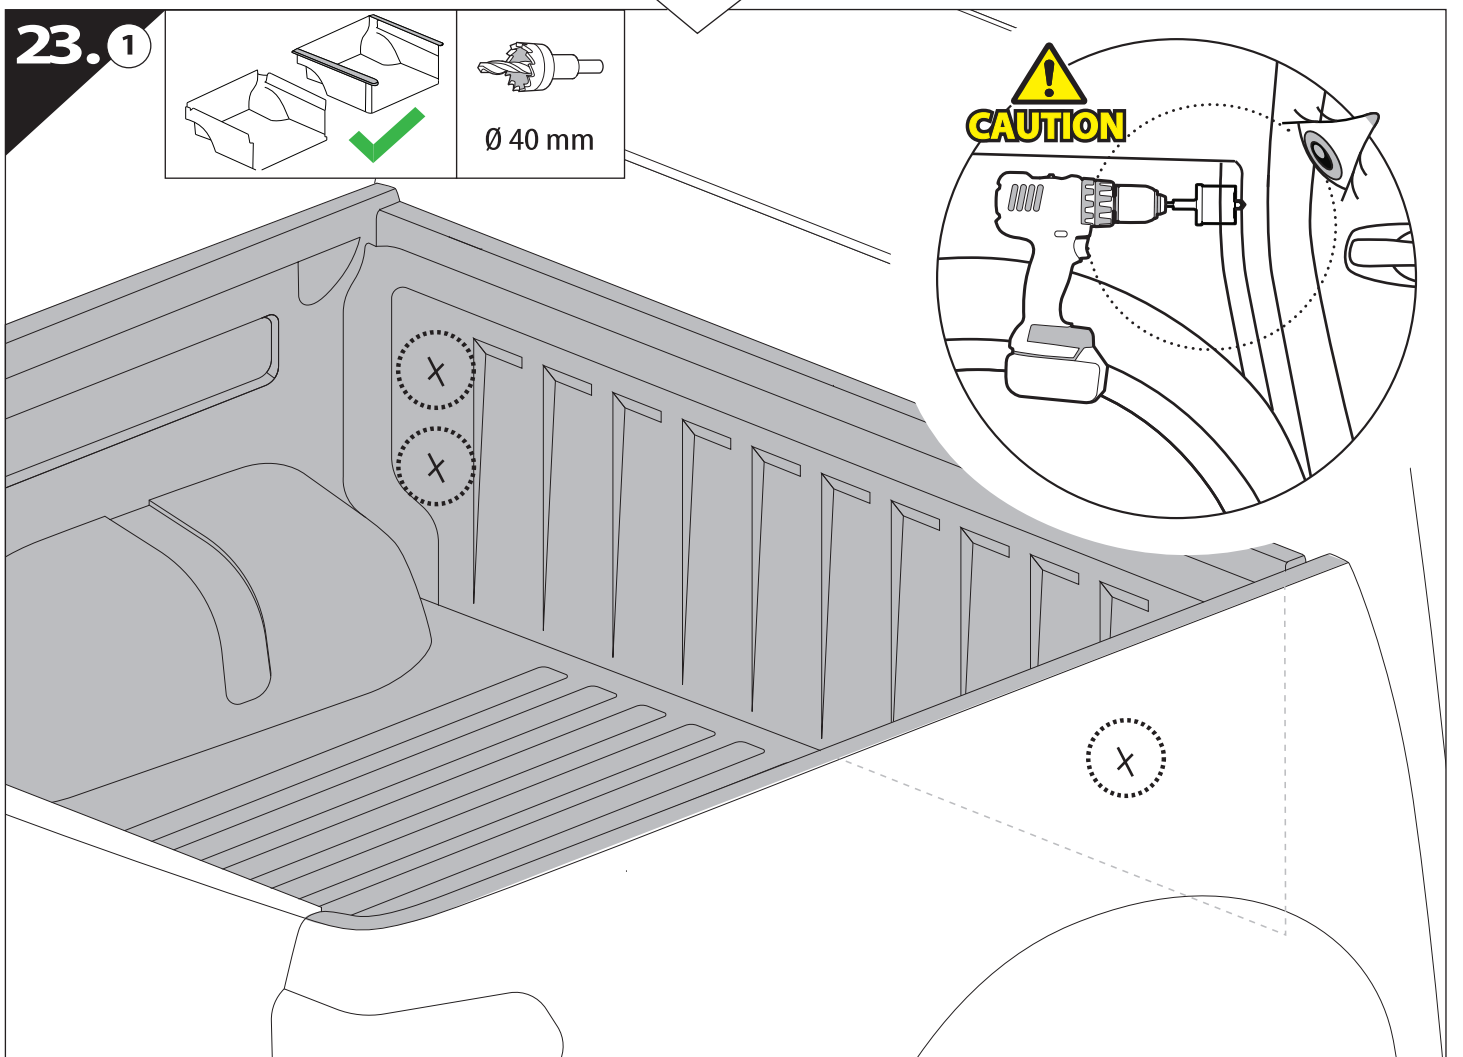

E2

4 Nm

x2

TESSERA
4X

21

X:520mm Y:300mm

C: 520mm D:200mm

23. 2