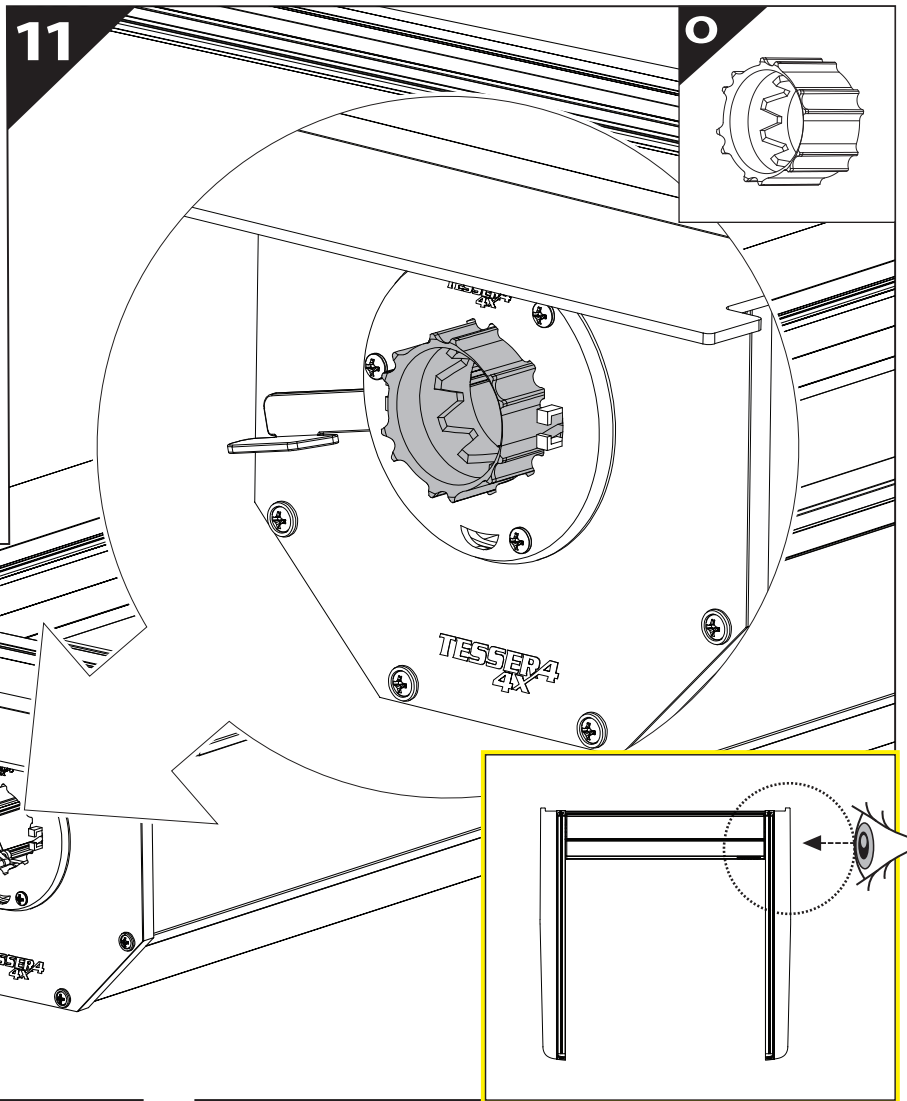

E2

4 Nm

x2

TESSERA
4X

21

X:520mm Y:300mm

C: 520mm D:200mm

23. 2