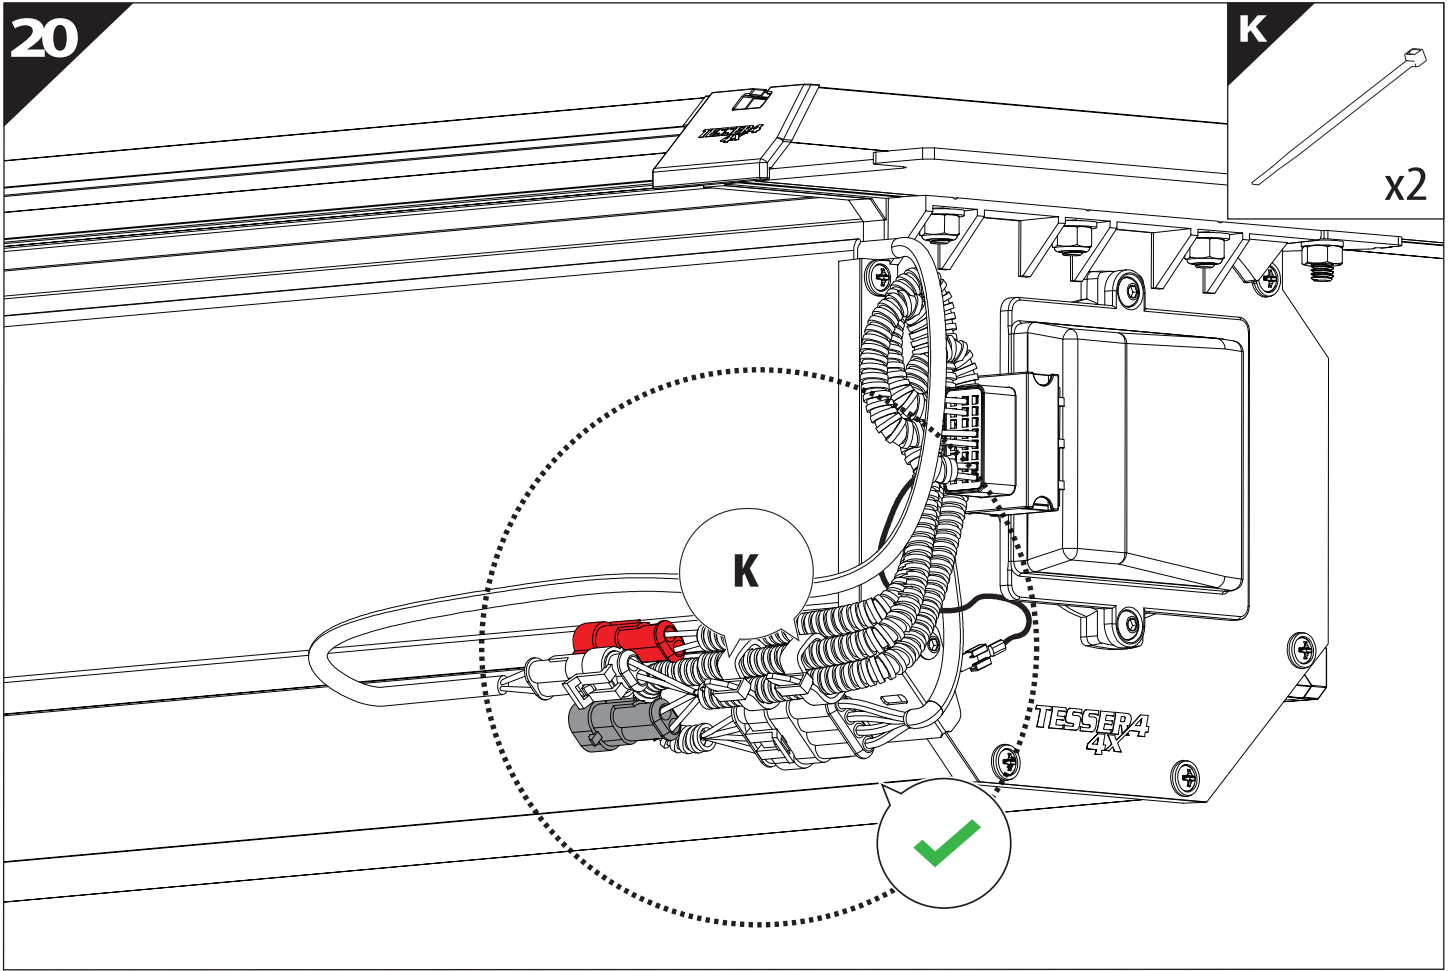

E2

4 Nm

x2

TESSERA
4X

21

X:520mm Y:300mm

C: 520mm D:200mm

23. 2