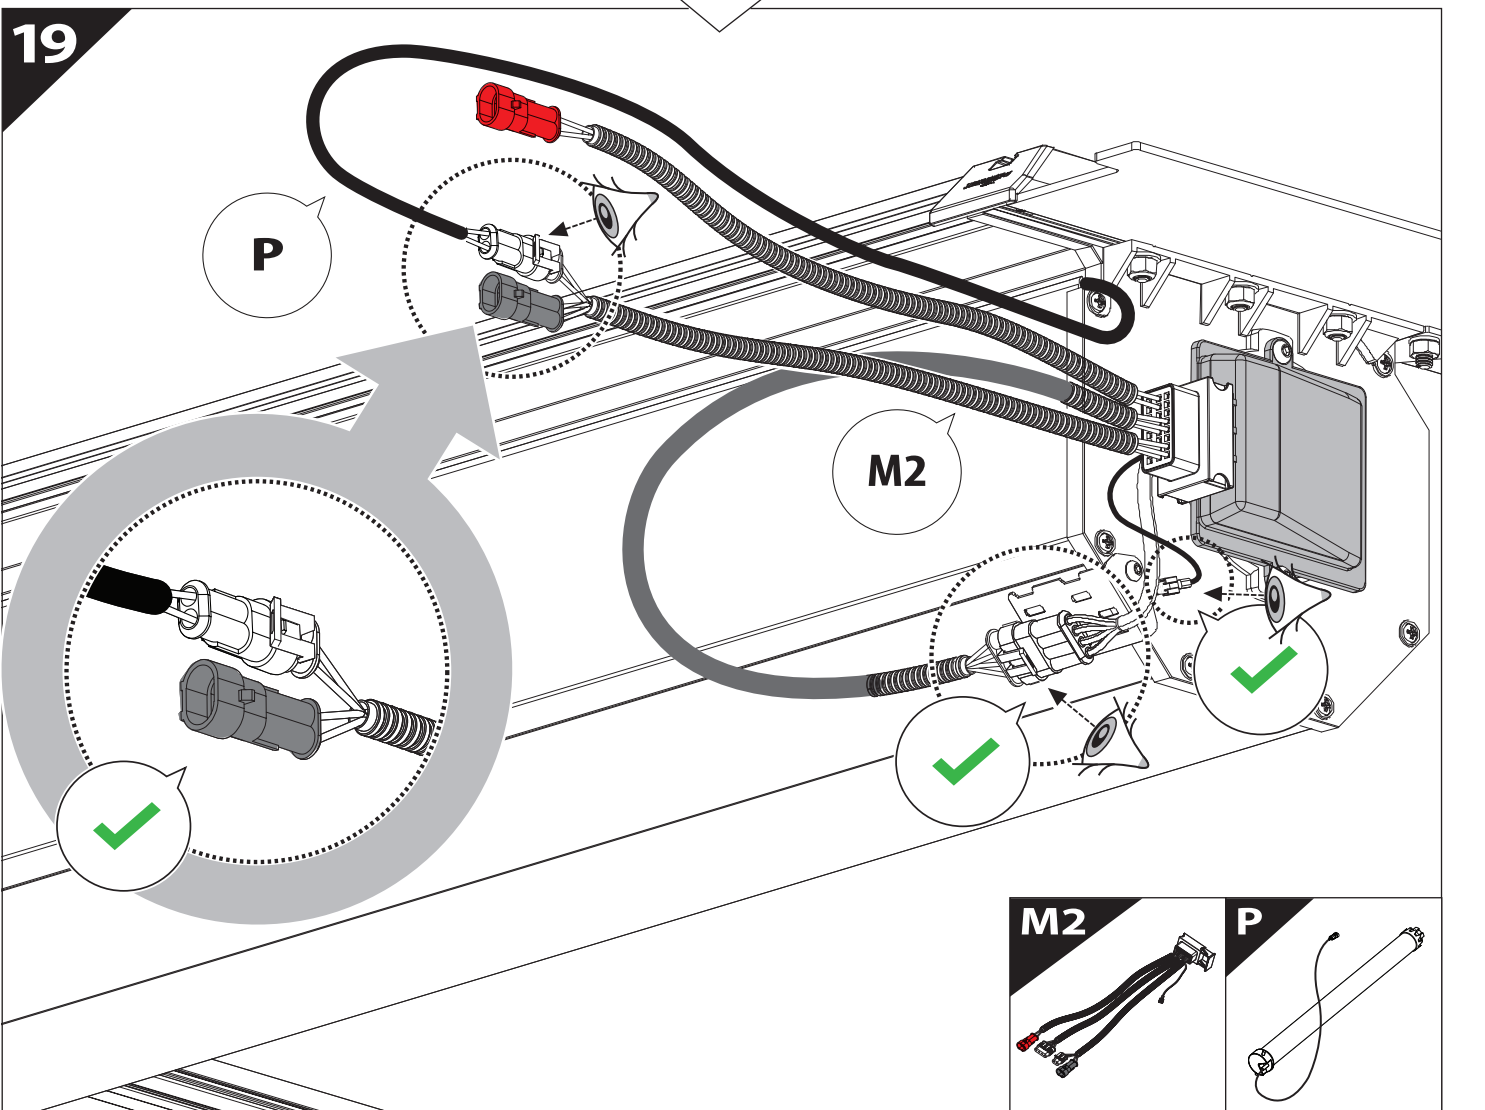

E2

4 Nm

x2

TESSERA
4X

21

X:520mm Y:300mm

C: 520mm D:200mm

23. 2