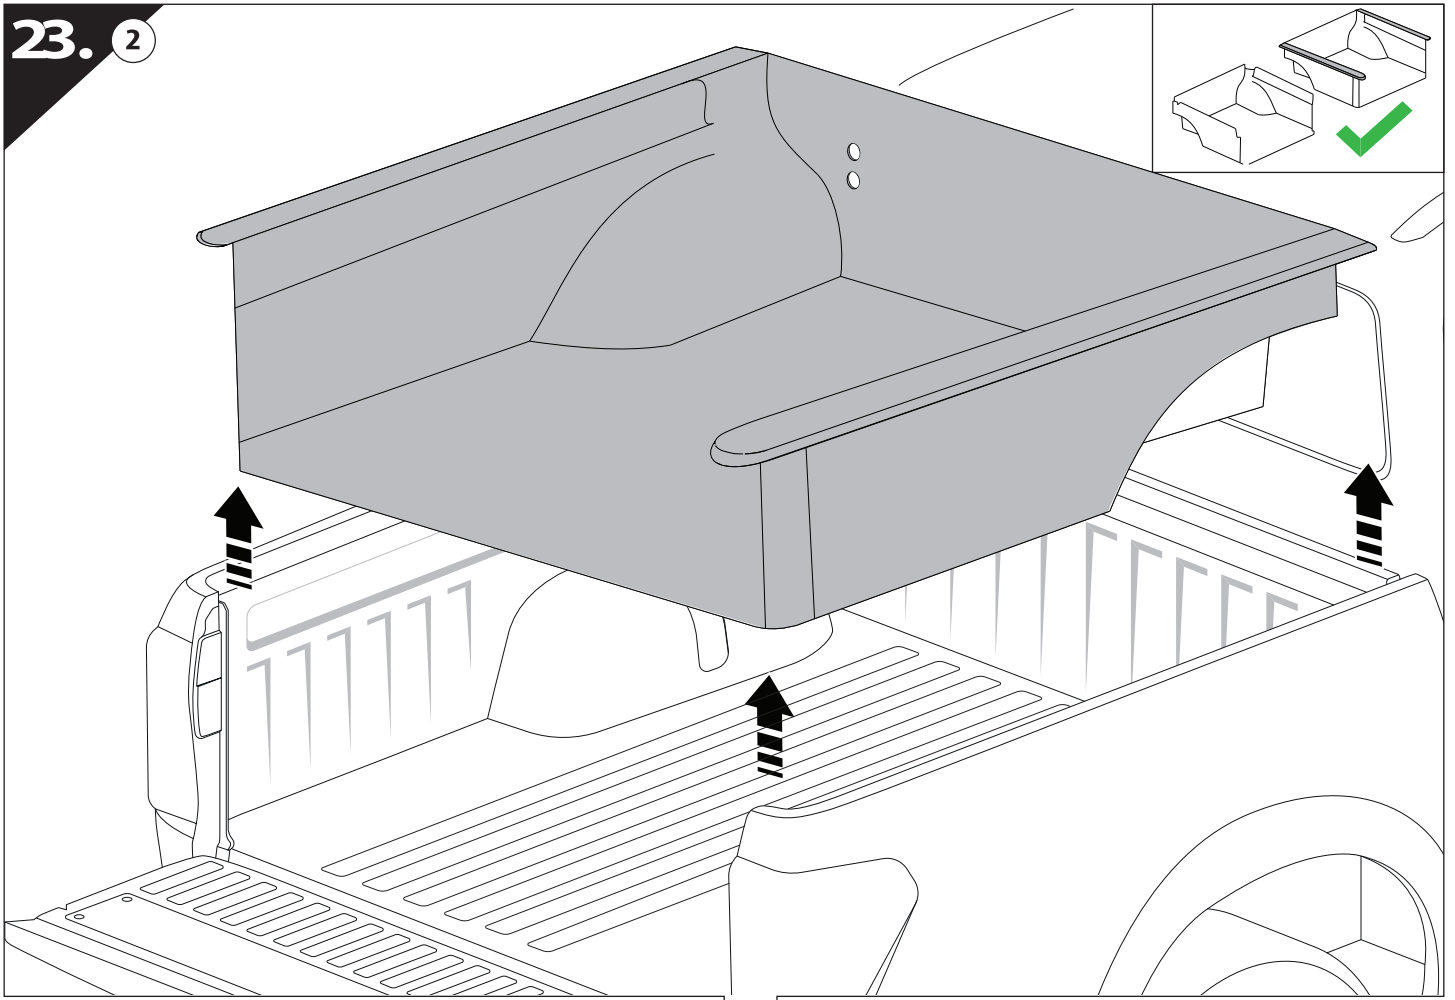

E2

4 Nm

x2

TESSERA
4X

21

X:520mm Y:300mm

C: 520mm D:200mm

23. 2