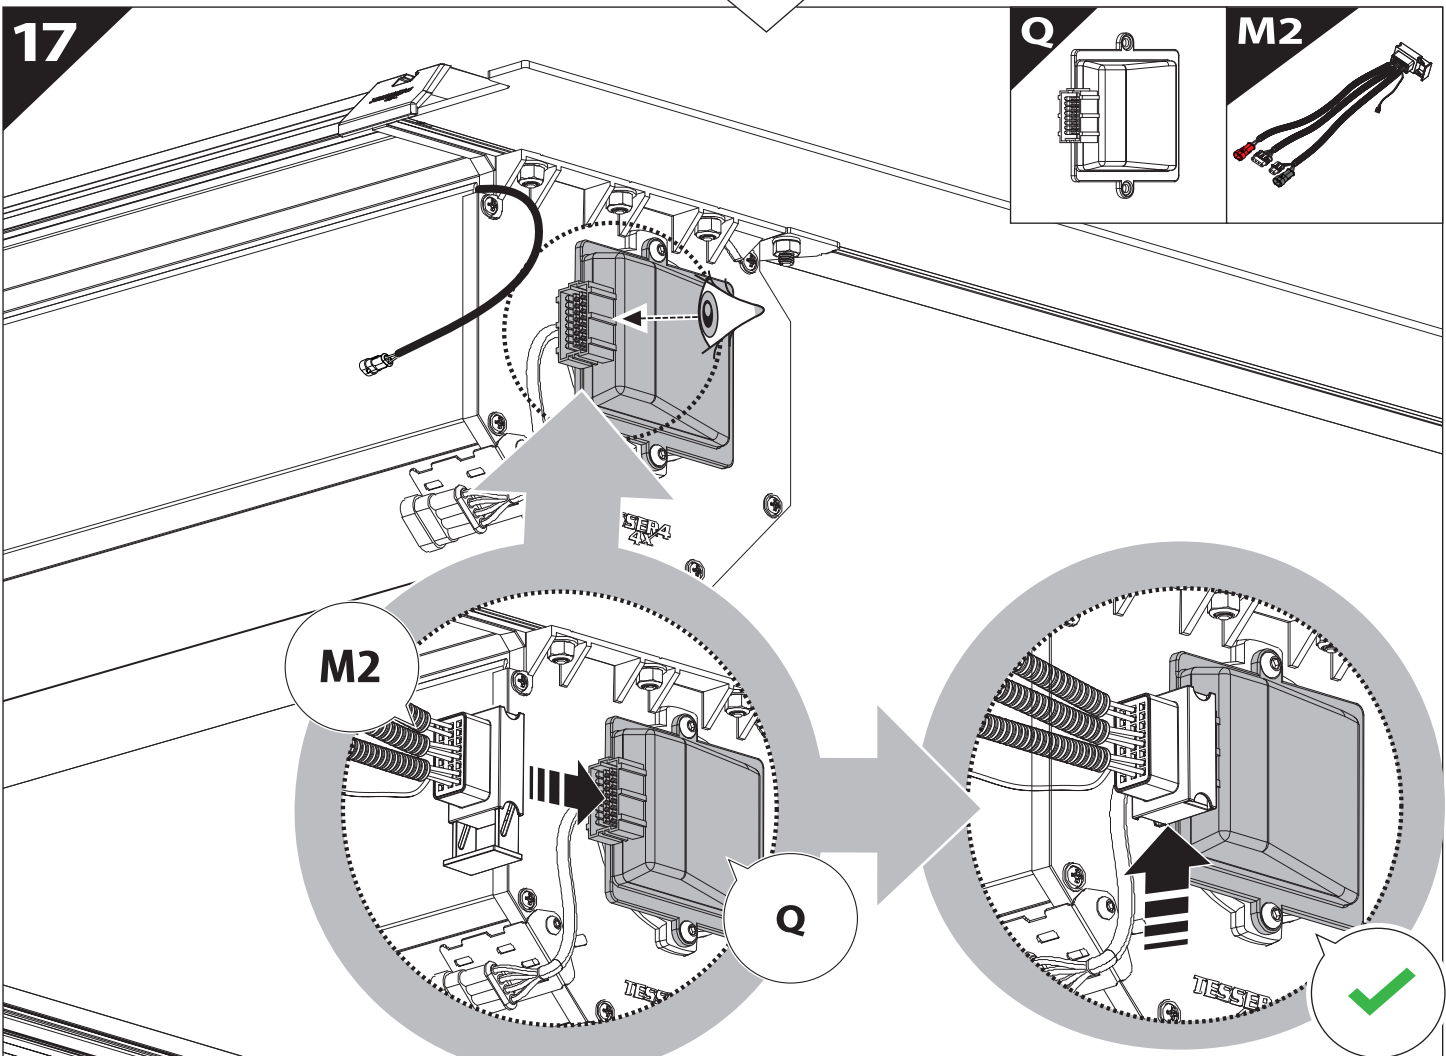

E2

4 Nm

x2

TESSERA
4X

21

X:520mm Y:300mm

C: 520mm D:200mm

23. 2