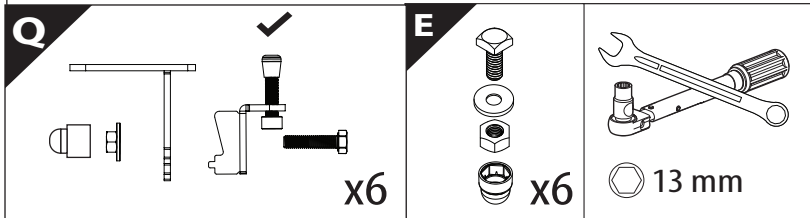

37

38

39.1

41

42

GR: Οδηγίες Εγκατάστασης
GB: Installation manual
SF: Asennusohje
F: Notice de montage
PL: Instrukcja montażu
NL: Installatie-instructies
TR: Montaj Talimatı
S: Monteringsanvisning
E: Instrucciones de montaje