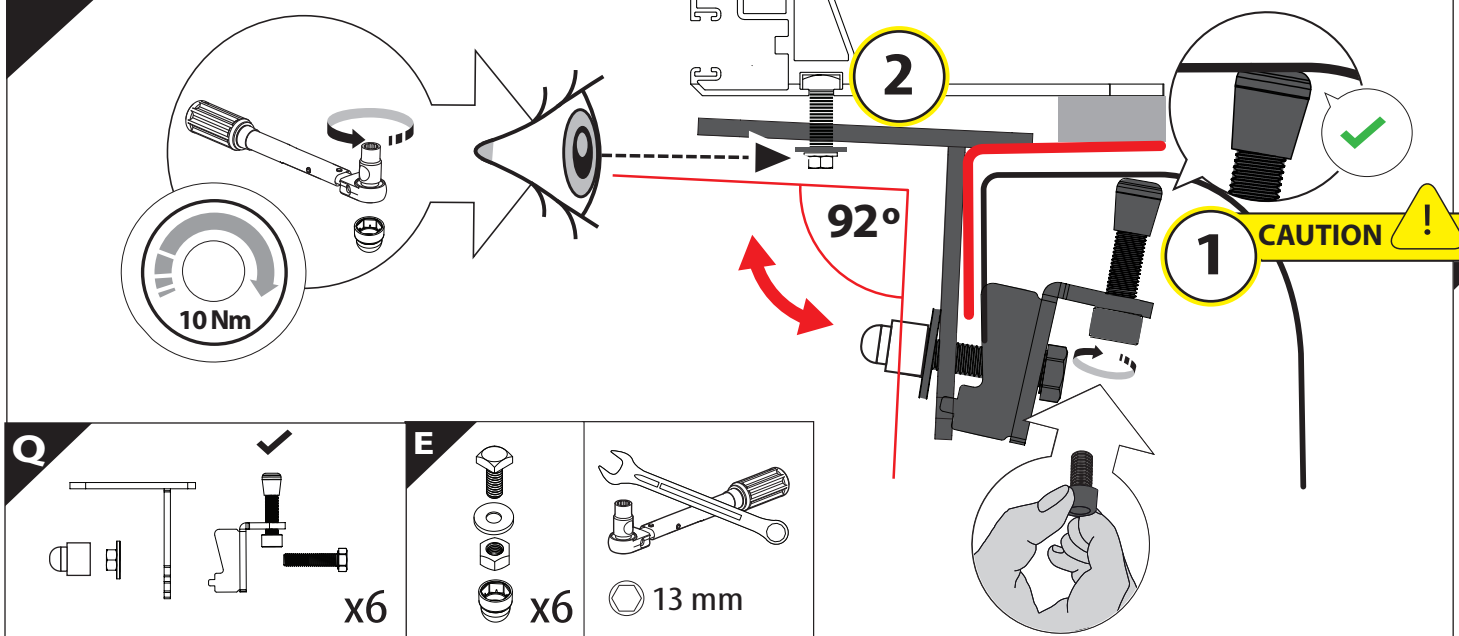

37

38

39.1

41

42

GR: Οδηγίες Εγκατάστασης
GB: Installation manual
SF: Asennusohje
F: Notice de montage
PL: Instrukcja montażu
NL: Installatie-instructies
TR: Montaj Talimatı
S: Monteringsanvisning
E: Instrucciones de montaje