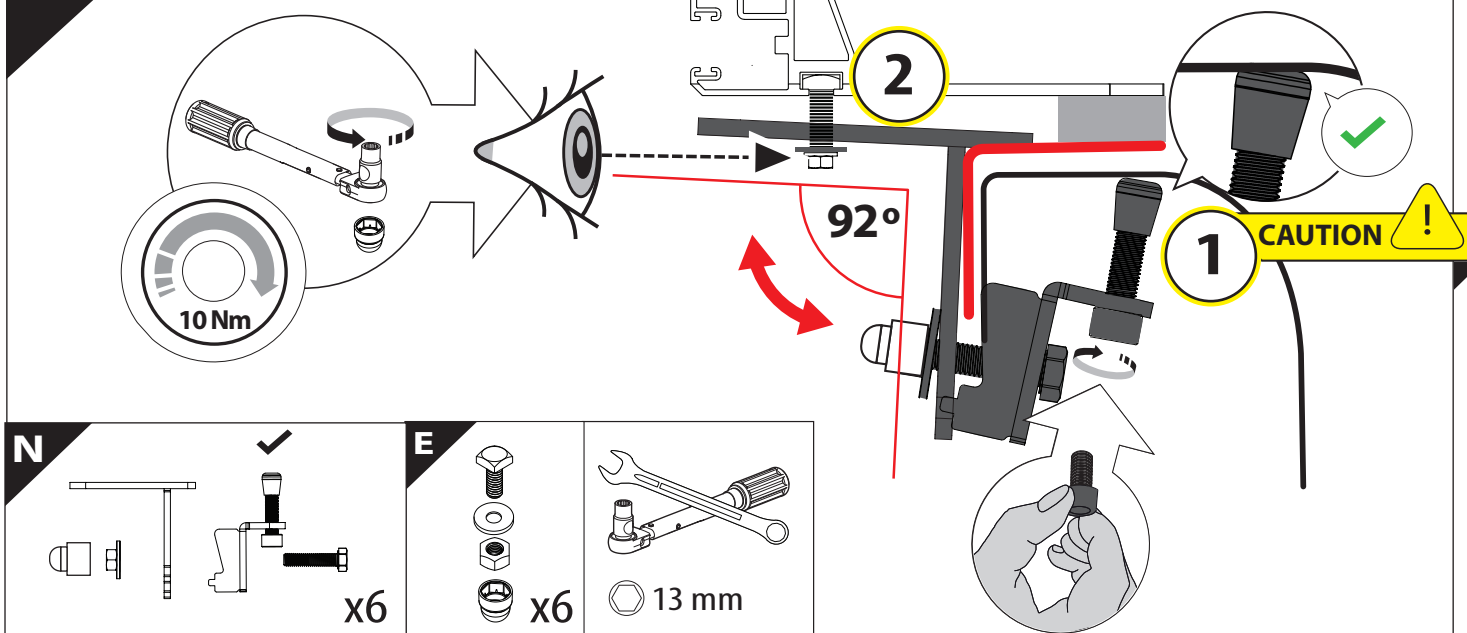

12.0

13

X:590mm Y:350mm

A=A'

13.0

14

16 Only to be installed by authorized personnel

19

20

27

28

29

30.1

GR: Οδηγίες Εγκατάστασης
GB: Installation manual
SF: Asennusohje
F: Notice de montage
PL: Instrukcja montażu
NL: Installatie-instructies
TR: Montaj Talimatı
S: Monteringsanvisning
E: Instrucciones de montaje