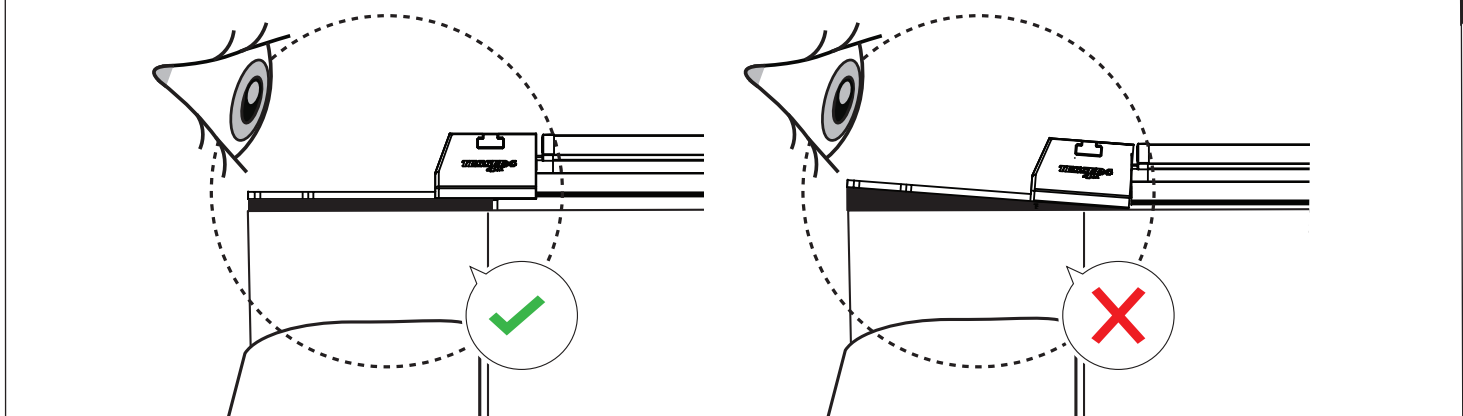

22

CAUTION	
Basic+E-KIT Version	
E-KIT MANUAL	
M2 ✓ 	M1 ✗

23

24

25

29

30

GR: Οδηγίες Εγκατάστασης
GB: Installation manual
SF: Asennusohje
F: Notice de montage
PL: Instrukcja montażu
NL: Installatie-instructies
TR: Montaj Talimatı
S: Monteringsanvisning
E: Instrucciones de montaje