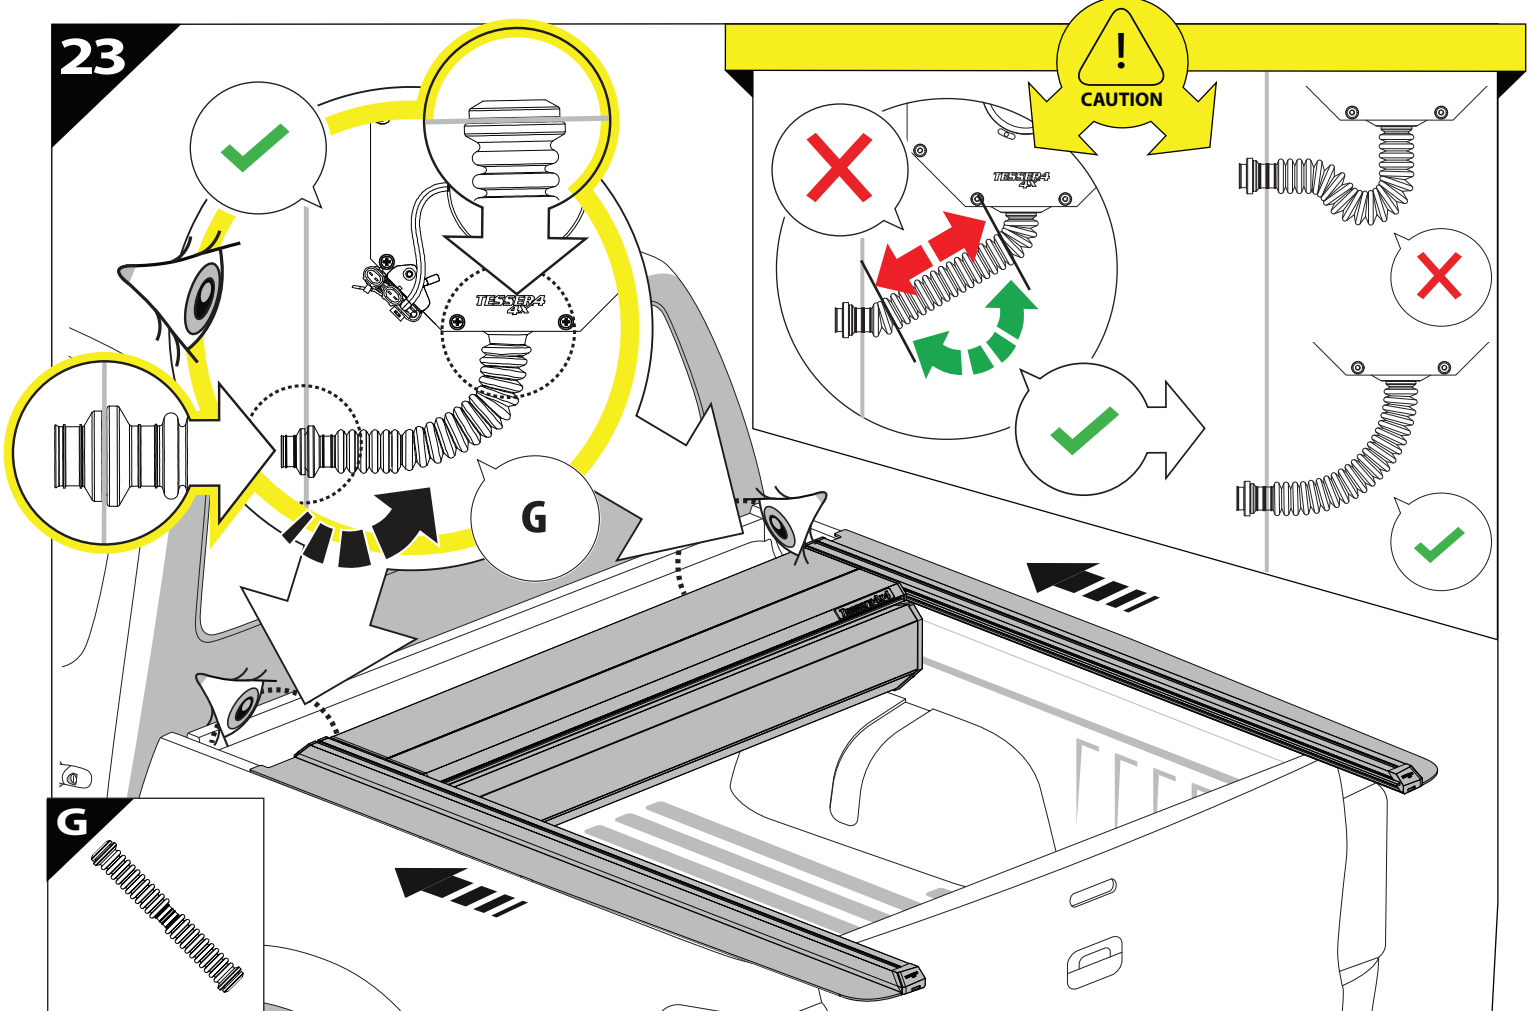

22

CAUTION	
Basic+E-KIT Version	
E-KIT MANUAL	
M2 ✓ 	M1 ✗

23

24

25

29

30

GR: Οδηγίες Εγκατάστασης
GB: Installation manual
SF: Asennusohje
F: Notice de montage
PL: Instrukcja montażu
NL: Installatie-instructies
TR: Montaj Talimatı
S: Monteringsanvisning
E: Instrucciones de montaje