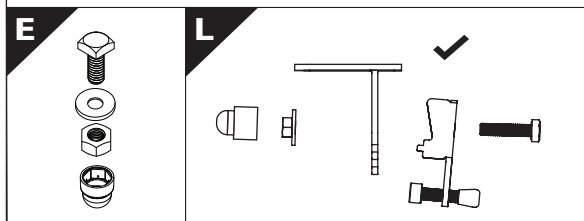

22

CAUTION	
Basic+E-KIT Version	
E-KIT MANUAL	
M2 ✓ 	M1 ✗

23

24

25

29

30

GR: Οδηγίες Εγκατάστασης
GB: Installation manual
SF: Asennusohje
F: Notice de montage
PL: Instrukcja montażu
NL: Installatie-instructies
TR: Montaj Talimatı
S: Monteringsanvisning
E: Instrucciones de montaje