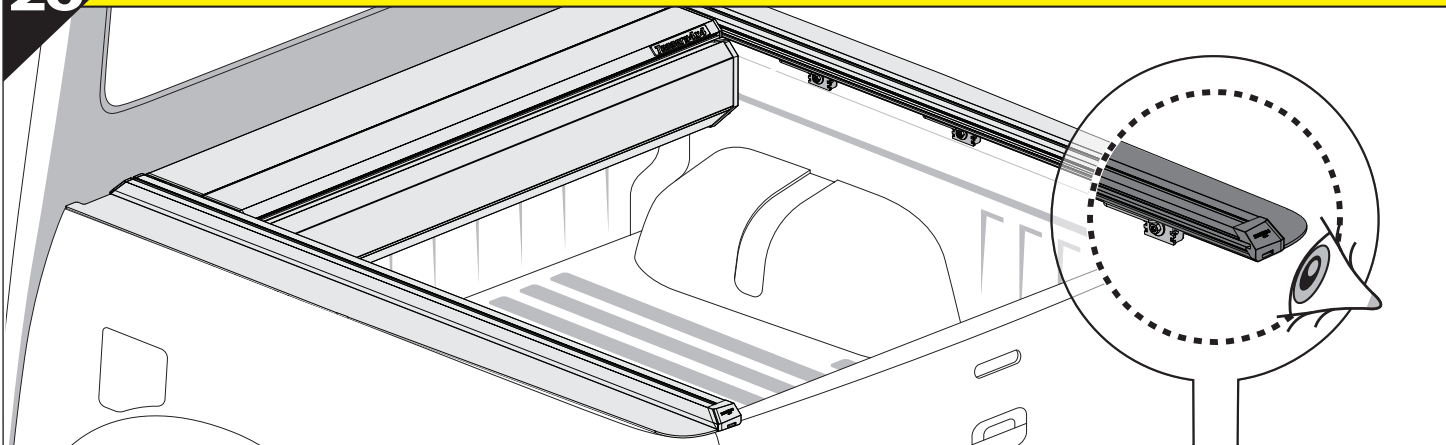

22

CAUTION	
Basic+E-KIT Version	
E-KIT MANUAL	
M2 ✓ 	M1 ✗

23

24

25

29

30

GR: Οδηγίες Εγκατάστασης
GB: Installation manual
SF: Asennusohje
F: Notice de montage
PL: Instrukcja montażu
NL: Installatie-instructies
TR: Montaj Talimatı
S: Monteringsanvisning
E: Instrucciones de montaje