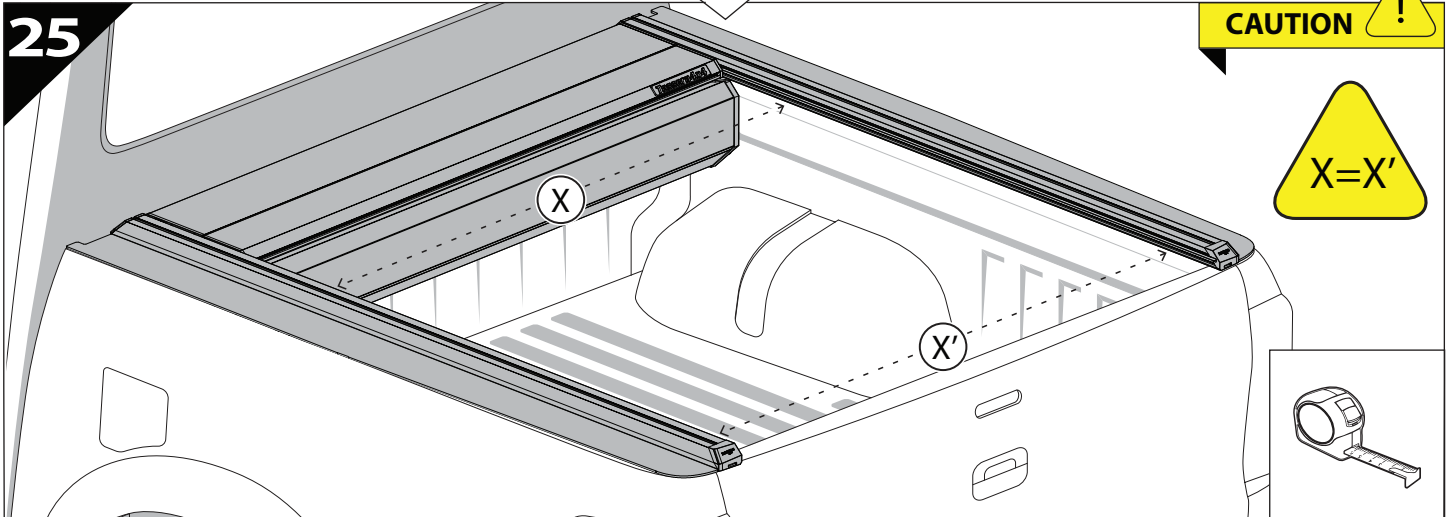

22

CAUTION	
Basic+E-KIT Version	
E-KIT MANUAL	
M2 ✓ 	M1 ✗

23

24

25

29

30

GR: Οδηγίες Εγκατάστασης
GB: Installation manual
SF: Asennusohje
F: Notice de montage
PL: Instrukcja montażu
NL: Installatie-instructies
TR: Montaj Talimatı
S: Monteringsanvisning
E: Instrucciones de montaje