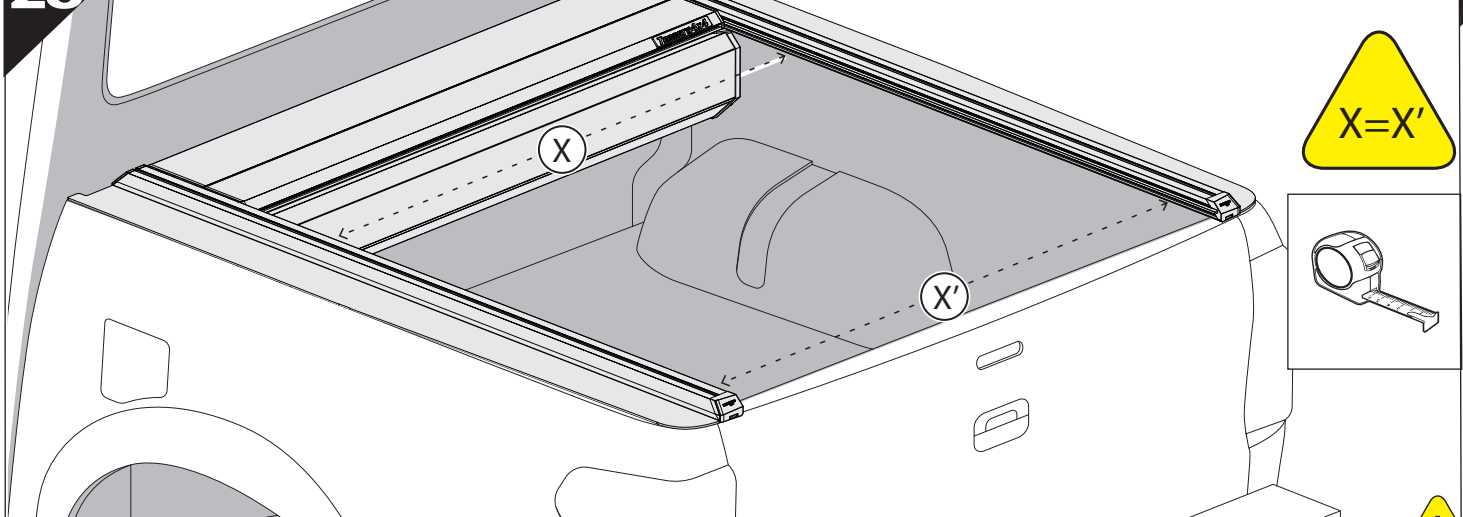

22

CAUTION	
Basic+E-KIT Version	
E-KIT MANUAL	
M2 ✓ 	M1 ✗

23

24

25

29

30

GR: Οδηγίες Εγκατάστασης
GB: Installation manual
SF: Asennusohje
F: Notice de montage
PL: Instrukcja montażu
NL: Installatie-instructies
TR: Montaj Talimatı
S: Monteringsanvisning
E: Instrucciones de montaje