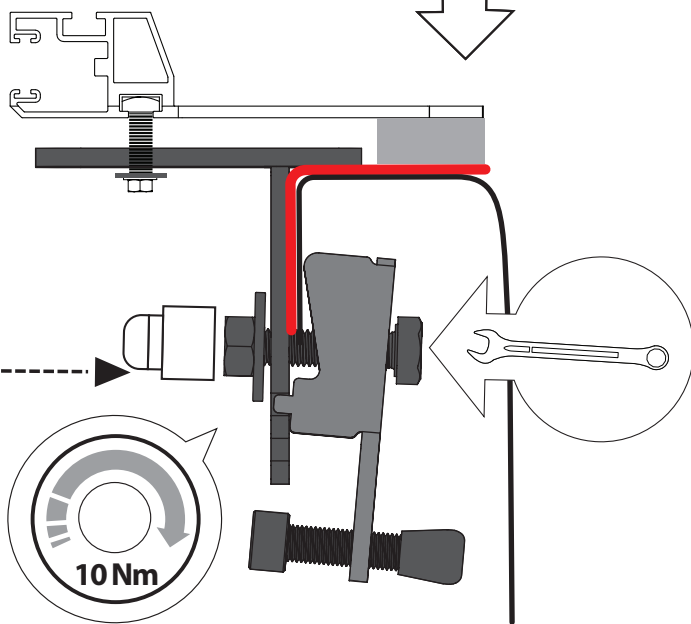

22

CAUTION	
Basic+E-KIT Version	
E-KIT MANUAL	
M2 ✓ 	M1 ✗

23

24

25

29

30

GR: Οδηγίες Εγκατάστασης
GB: Installation manual
SF: Asennusohje
F: Notice de montage
PL: Instrukcja montażu
NL: Installatie-instructies
TR: Montaj Talimatı
S: Monteringsanvisning
E: Instrucciones de montaje