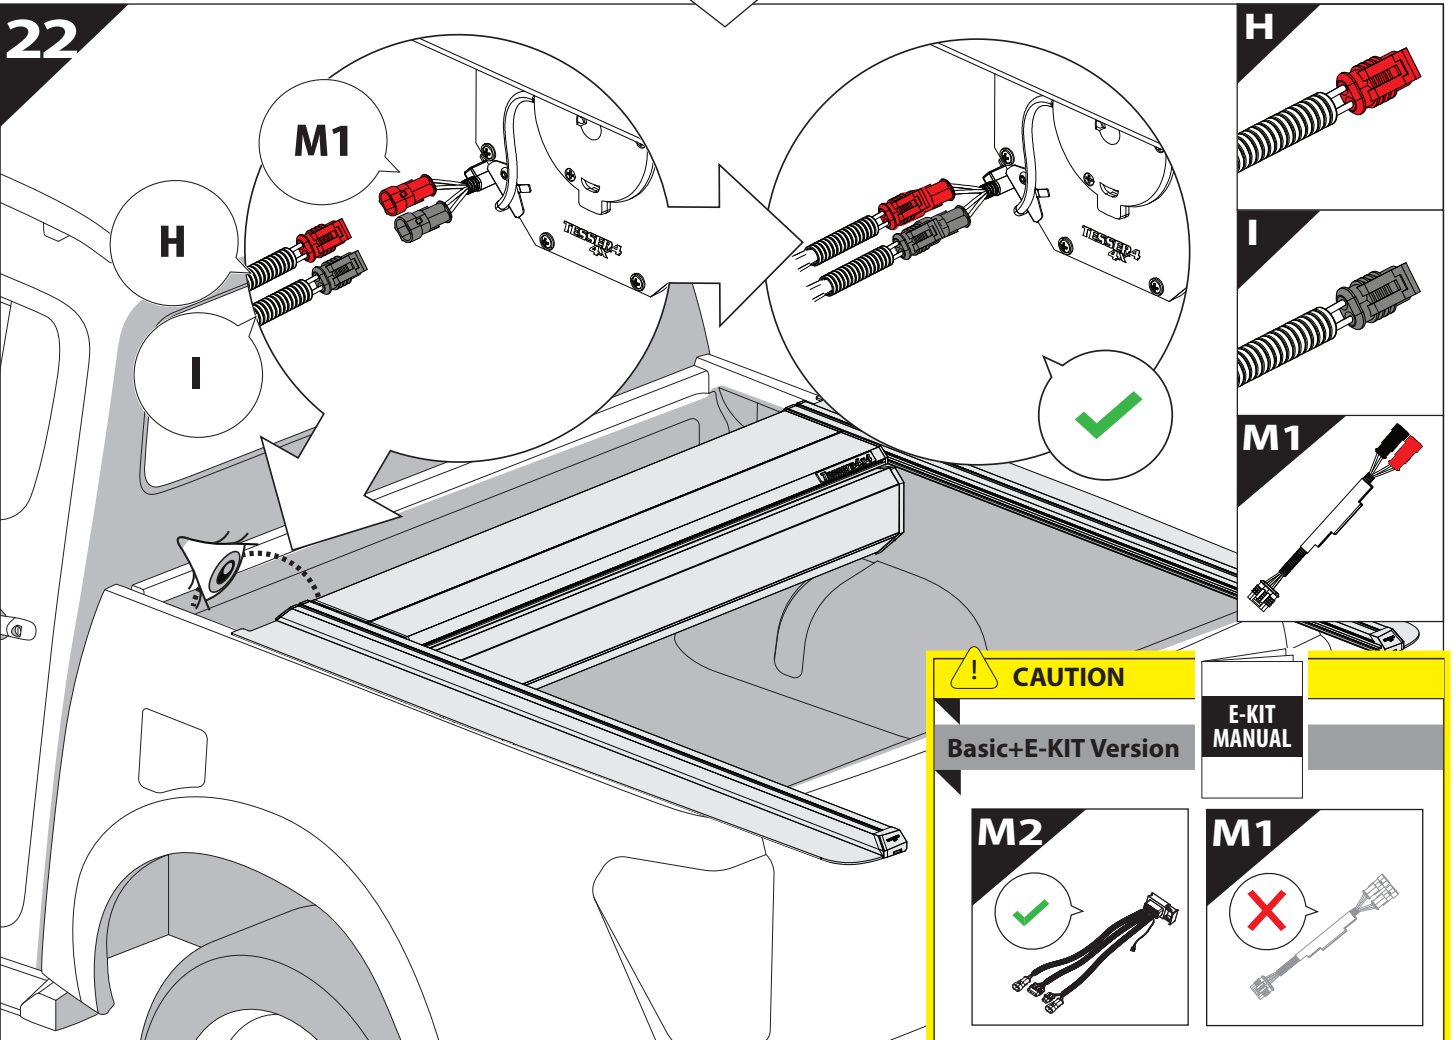

22

CAUTION	
Basic+E-KIT Version	
E-KIT MANUAL	
M2 ✓ 	M1 ✗

23

24

25

29

30

GR: Οδηγίες Εγκατάστασης
GB: Installation manual
SF: Asennusohje
F: Notice de montage
PL: Instrukcja montażu
NL: Installatie-instructies
TR: Montaj Talimatı
S: Monteringsanvisning
E: Instrucciones de montaje