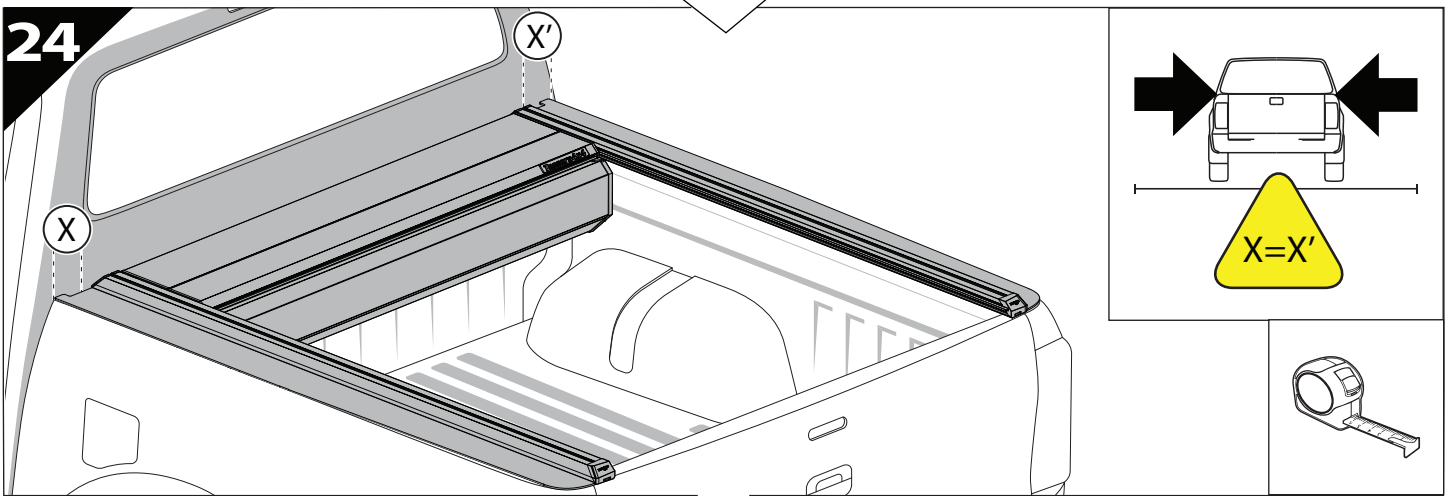

22

CAUTION	
Basic+E-KIT Version	
E-KIT MANUAL	
M2 ✓ 	M1 ✗

23

24

25

29

30

GR: Οδηγίες Εγκατάστασης
GB: Installation manual
SF: Asennusohje
F: Notice de montage
PL: Instrukcja montażu
NL: Installatie-instructies
TR: Montaj Talimatı
S: Monteringsanvisning
E: Instrucciones de montaje