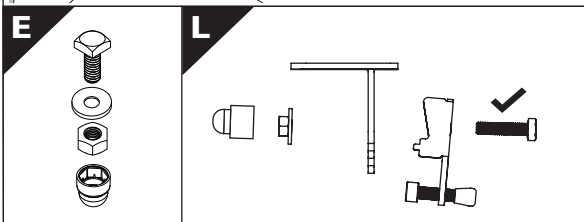

22

CAUTION	
Basic+E-KIT Version	
E-KIT MANUAL	
M2 ✓ 	M1 ✗

23

24

25

29

30

GR: Οδηγίες Εγκατάστασης
GB: Installation manual
SF: Asennusohje
F: Notice de montage
PL: Instrukcja montażu
NL: Installatie-instructies
TR: Montaj Talimatı
S: Monteringsanvisning
E: Instrucciones de montaje