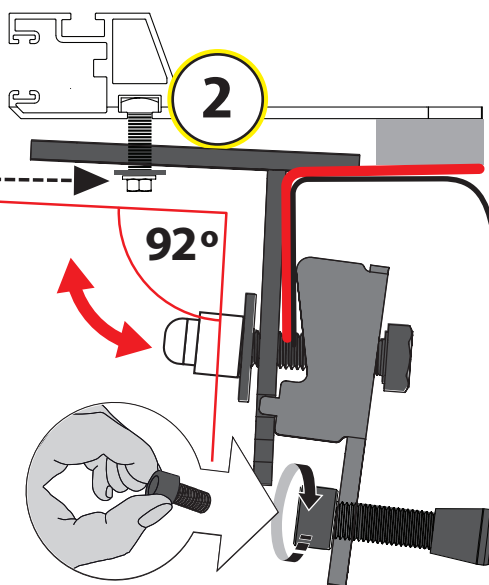

22

CAUTION	
Basic+E-KIT Version	
E-KIT MANUAL	
M2 ✓ 	M1 ✗

23

24

25

29

30

GR: Οδηγίες Εγκατάστασης
GB: Installation manual
SF: Asennusohje
F: Notice de montage
PL: Instrukcja montażu
NL: Installatie-instructies
TR: Montaj Talimatı
S: Monteringsanvisning
E: Instrucciones de montaje