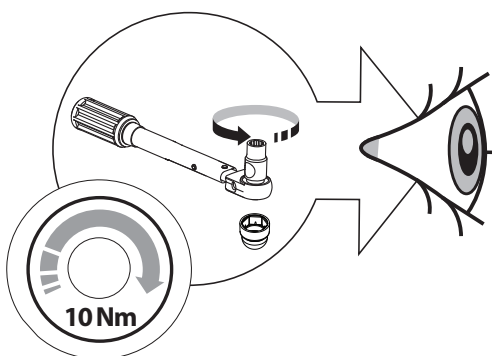

22

CAUTION	
Basic+E-KIT Version	
E-KIT MANUAL	
M2 ✓ 	M1 ✗

23

24

25

29

30

GR: Οδηγίες Εγκατάστασης
GB: Installation manual
SF: Asennusohje
F: Notice de montage
PL: Instrukcja montażu
NL: Installatie-instructies
TR: Montaj Talimatı
S: Monteringsanvisning
E: Instrucciones de montaje