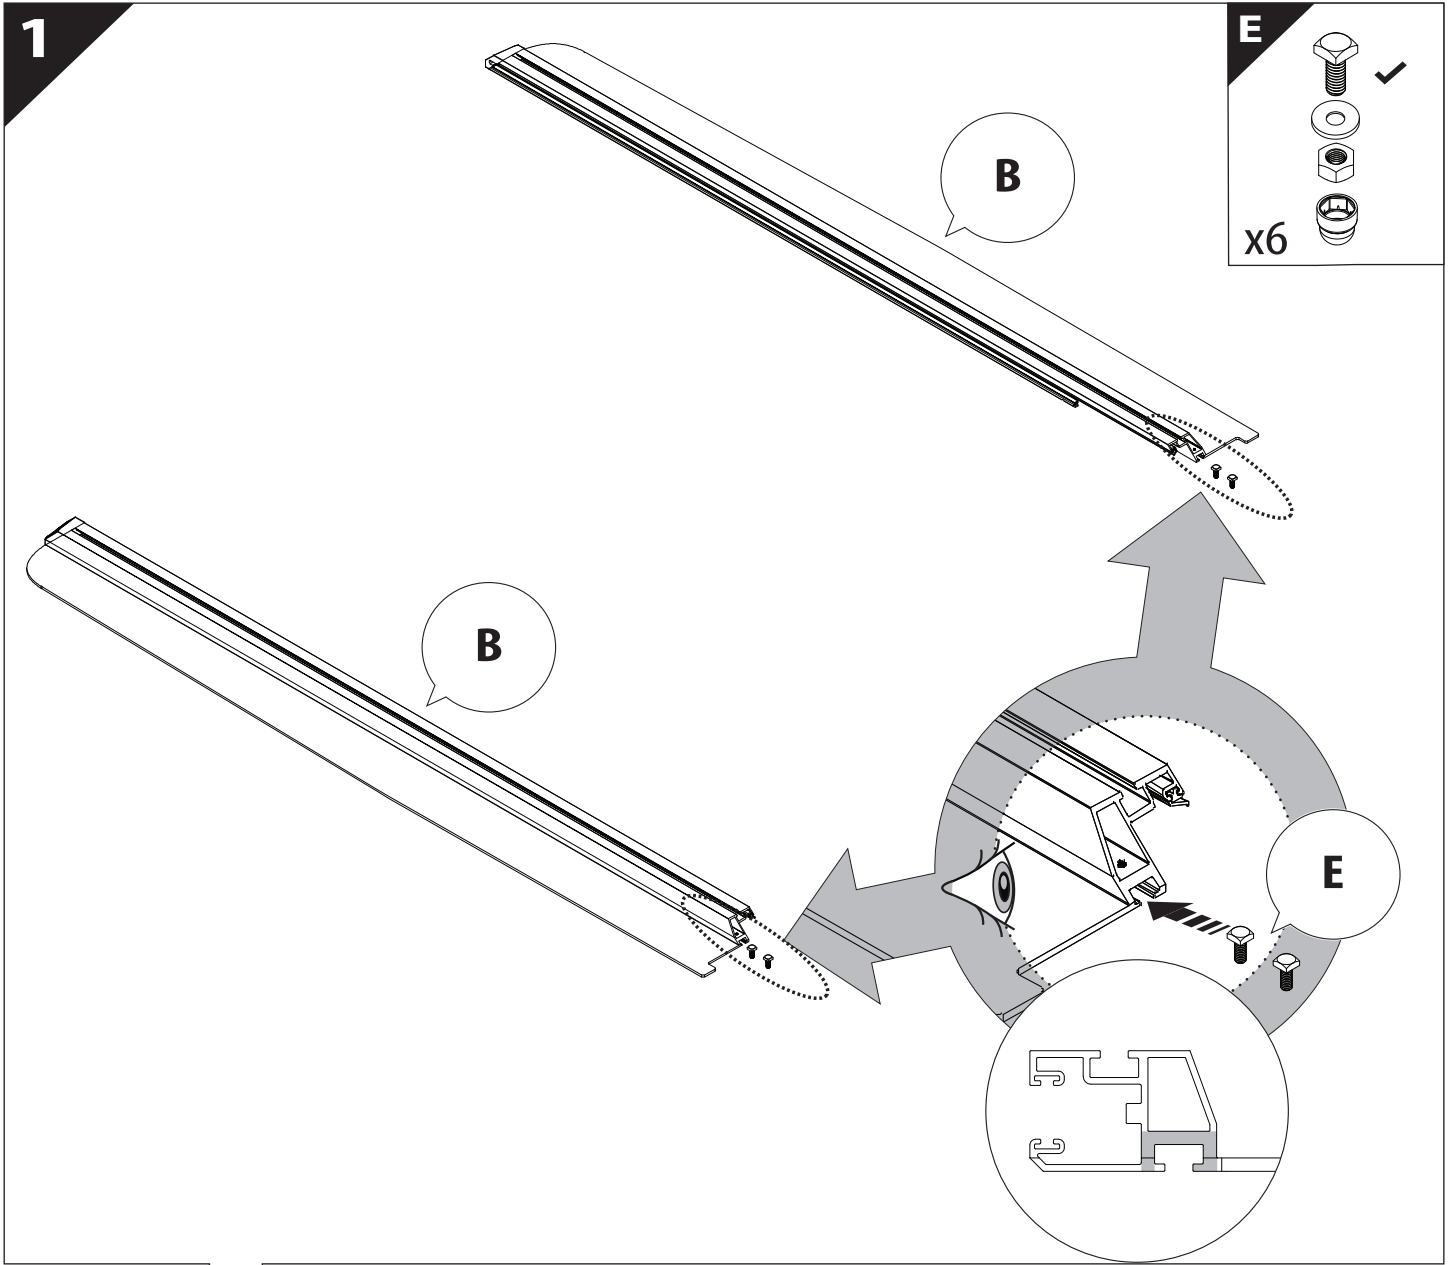

Installation Manual

PART NUMBER(S)	Model Year
TESS 14240 ROLL	Dodge Ram RamBox 1500 2019+
Cab(s)	Installation Time / Weight
Double Cab	40-60 minutes / 53-57 kg

B

A

KITS

L

3

4

7

8

13

	CAR			TESSERA ROLL+	
BEAM	Orange square	Orange square	Orange square	Double-headed arrow	Grey bar
BRAKE	Green square	Green square	Green square	Double-headed arrow	Green bar

14

15

L3

16

28

E

- Bolt
- Washer
- Lock washer
- Nut
- 13 mm Hex key

X=X'

30

31

GR: Οδηγίες Εγκατάστασης
GB: Installation manual
SF: Asennusohje
F: Notice de montage
PL: Instrukcja montażu
NL: Installatie-instructies
TR: Montaj Talimatı
S: Monteringsanvisning
E: Instrucciones de montaje