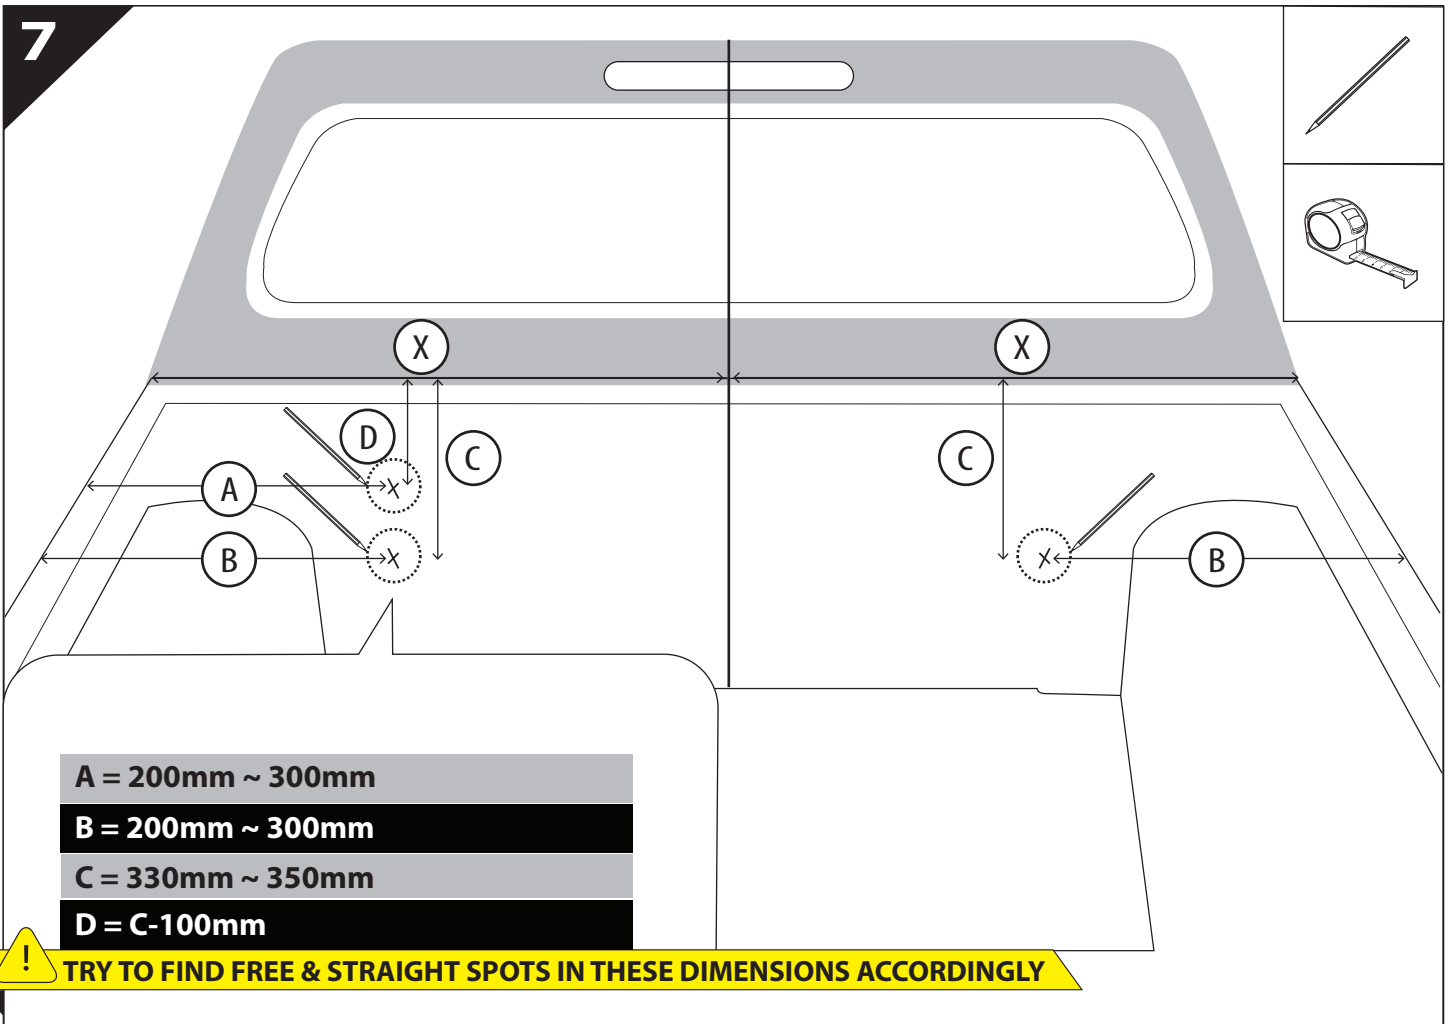

Installation Manual

PART NUMBER(S)	Model Year
TESS 14240 ROLL	Dodge Ram RamBox 1500 2019+
Cab(s)	Installation Time / Weight
Double Cab	40-60 minutes / 53-57 kg

B

A

KITS

L

3

4

7

8

13

	CAR			TESSERA ROLL+	
BEAM	Orange square	Orange square	Orange square	Double-headed arrow	Grey bar
BRAKE	Green square	Green square	Green square	Double-headed arrow	Green bar

14

15

L3

16

28

E

- Bolt
- Washer
- Lock washer
- Nut
- 13 mm Hex key

X=X'

30

31

GR: Οδηγίες Εγκατάστασης
GB: Installation manual
SF: Asennusohje
F: Notice de montage
PL: Instrukcja montażu
NL: Installatie-instructies
TR: Montaj Talimatı
S: Monteringsanvisning
E: Instrucciones de montaje