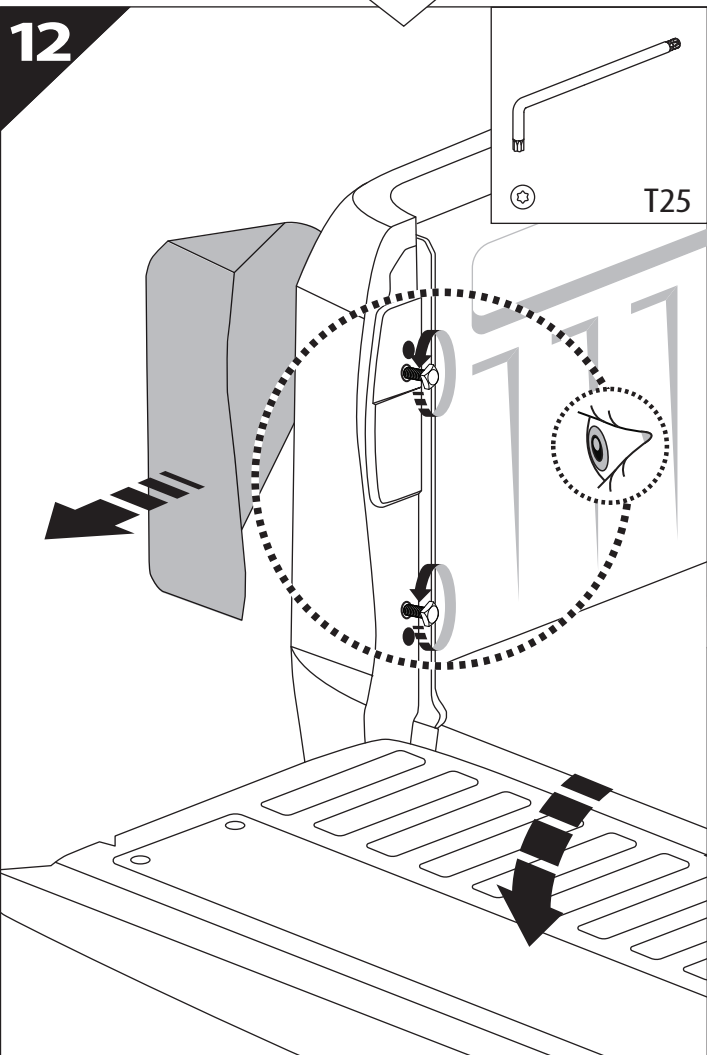

7

8

13

	CAR			TESSERA ROLL+	
BEAM	Orange square	Orange square	Orange square	Double-headed arrow	Grey bar
BRAKE	Green square	Green square	Green square	Double-headed arrow	Green bar

14

15

L3

16

28

E

- Bolt
- Washer
- Lock washer
- Nut
- 13 mm Hex key

X=X'

30

31

GR: Οδηγίες Εγκατάστασης
GB: Installation manual
SF: Asennusohje
F: Notice de montage
PL: Instrukcja montażu
NL: Installatie-instructies
TR: Montaj Talimatı
S: Monteringsanvisning
E: Instrucciones de montaje