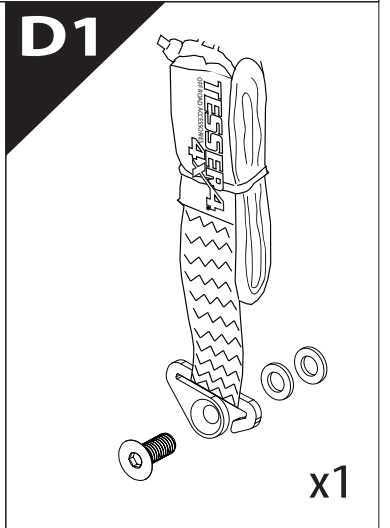

Installation Manual

PART NUMBER(S)	Model Year
TESS 14240 ROLL	Dodge Ram RamBox 1500 2019+
Cab(s)	Installation Time / Weight
Double Cab	40-60 minutes / 53-57 kg

B

A

KITS

L

3

4

7

8

13

	CAR			TESSERA ROLL+	
BEAM	Orange square	Orange square	Orange square	Double-headed arrow	Grey bar
BRAKE	Green square	Green square	Green square	Double-headed arrow	Green bar

14

15

L3

16

28

E

- Bolt
- Washer
- Lock washer
- Nut
- 13 mm Hex key

X=X'

30

31

GR: Οδηγίες Εγκατάστασης
GB: Installation manual
SF: Asennusohje
F: Notice de montage
PL: Instrukcja montażu
NL: Installatie-instructies
TR: Montaj Talimatı
S: Monteringsanvisning
E: Instrucciones de montaje