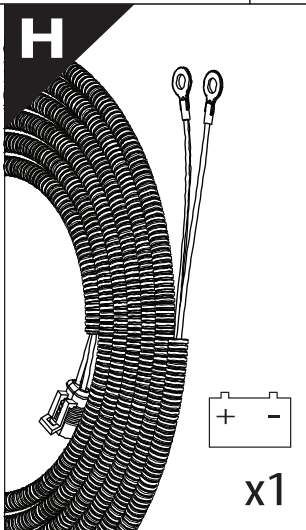

Installation Manual

PART NUMBER(S)	Model Year
TESS 14240 ROLL	Dodge Ram RamBox 1500 2019+
Cab(s)	Installation Time / Weight
Double Cab	40-60 minutes / 53-57 kg

B

A

KITS

L

3

4

7

8

13

	CAR			TESSERA ROLL+	
BEAM	Orange square	Orange square	Orange square	Double-headed arrow	Grey bar
BRAKE	Green square	Green square	Green square	Double-headed arrow	Green bar

14

15

L3

16

L4

18.0

N1

x6

19

N

x2

N1

28

E

- Bolt
- Washer
- Lock washer
- Nut
- 13 mm Hex key

X=X'

30

31

GR: Οδηγίες Εγκατάστασης
GB: Installation manual
SF: Asennusohje
F: Notice de montage
PL: Instrukcja montażu
NL: Installatie-instructies
TR: Montaj Talimatı
S: Monteringsanvisning
E: Instrucciones de montaje