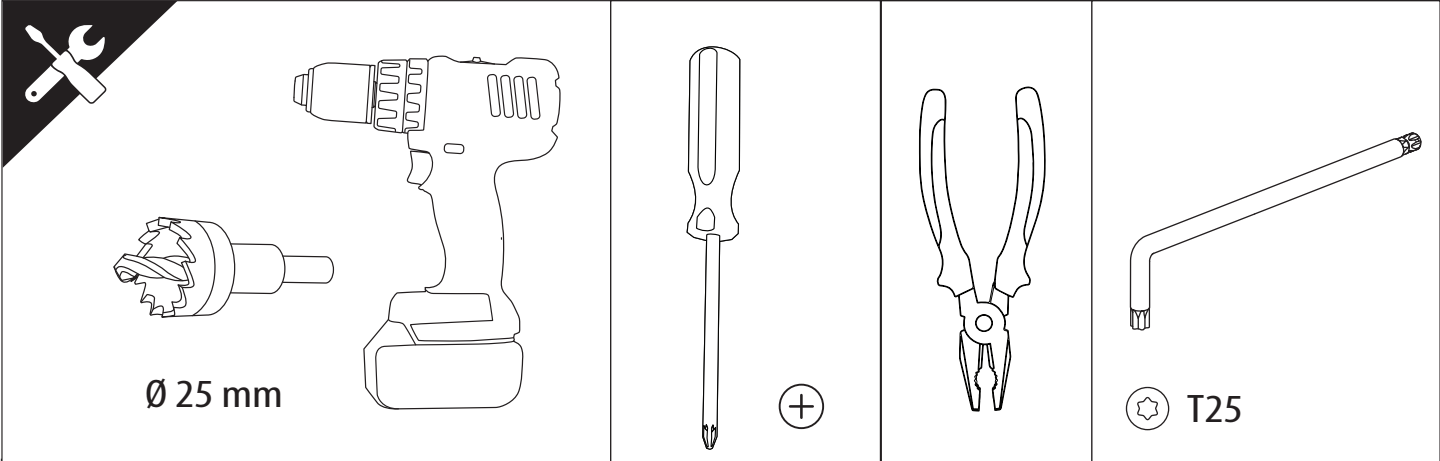

Installation Manual

PART NUMBER(S)	Model Year
TESS 14240 ROLL	Dodge Ram RamBox 1500 2019+
Cab(s)	Installation Time / Weight
Double Cab	40-60 minutes / 53-57 kg

B

A

KITS

L

3

4

7

8

13

	CAR			TESSERA ROLL+	
BEAM	Orange square	Orange square	Orange square	Double-headed arrow	Grey bar
BRAKE	Green square	Green square	Green square	Double-headed arrow	Green bar

14

15

L3

16

28

E

- Bolt
- Washer
- Lock washer
- Nut
- 13 mm Hex key

X=X'

30

31

GR: Οδηγίες Εγκατάστασης
GB: Installation manual
SF: Asennusohje
F: Notice de montage
PL: Instrukcja montażu
NL: Installatie-instructies
TR: Montaj Talimatı
S: Monteringsanvisning
E: Instrucciones de montaje