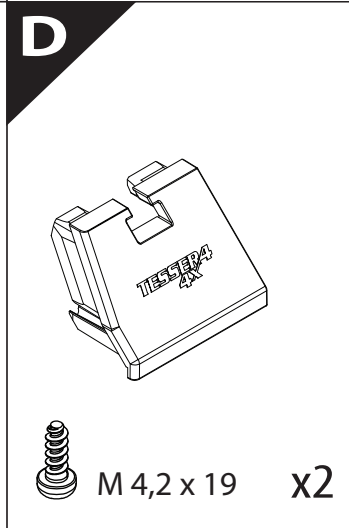

Installation Manual

PART NUMBER(S)	Model Year
TESS 14240 ROLL	Dodge Ram RamBox 1500 2019+
Cab(s)	Installation Time / Weight
Double Cab	40-60 minutes / 53-57 kg

B

A

KITS

L

3

4

7

8

13

	CAR			TESSERA ROLL+	
BEAM	Orange square	Orange square	Orange square	Double-headed arrow	Grey bar
BRAKE	Green square	Green square	Green square	Double-headed arrow	Green bar

14

15

L3

16

28

E

- Bolt
- Washer
- Lock washer
- Nut
- 13 mm Hex key

X=X'

30

31

GR: Οδηγίες Εγκατάστασης
GB: Installation manual
SF: Asennusohje
F: Notice de montage
PL: Instrukcja montażu
NL: Installatie-instructies
TR: Montaj Talimatı
S: Monteringsanvisning
E: Instrucciones de montaje