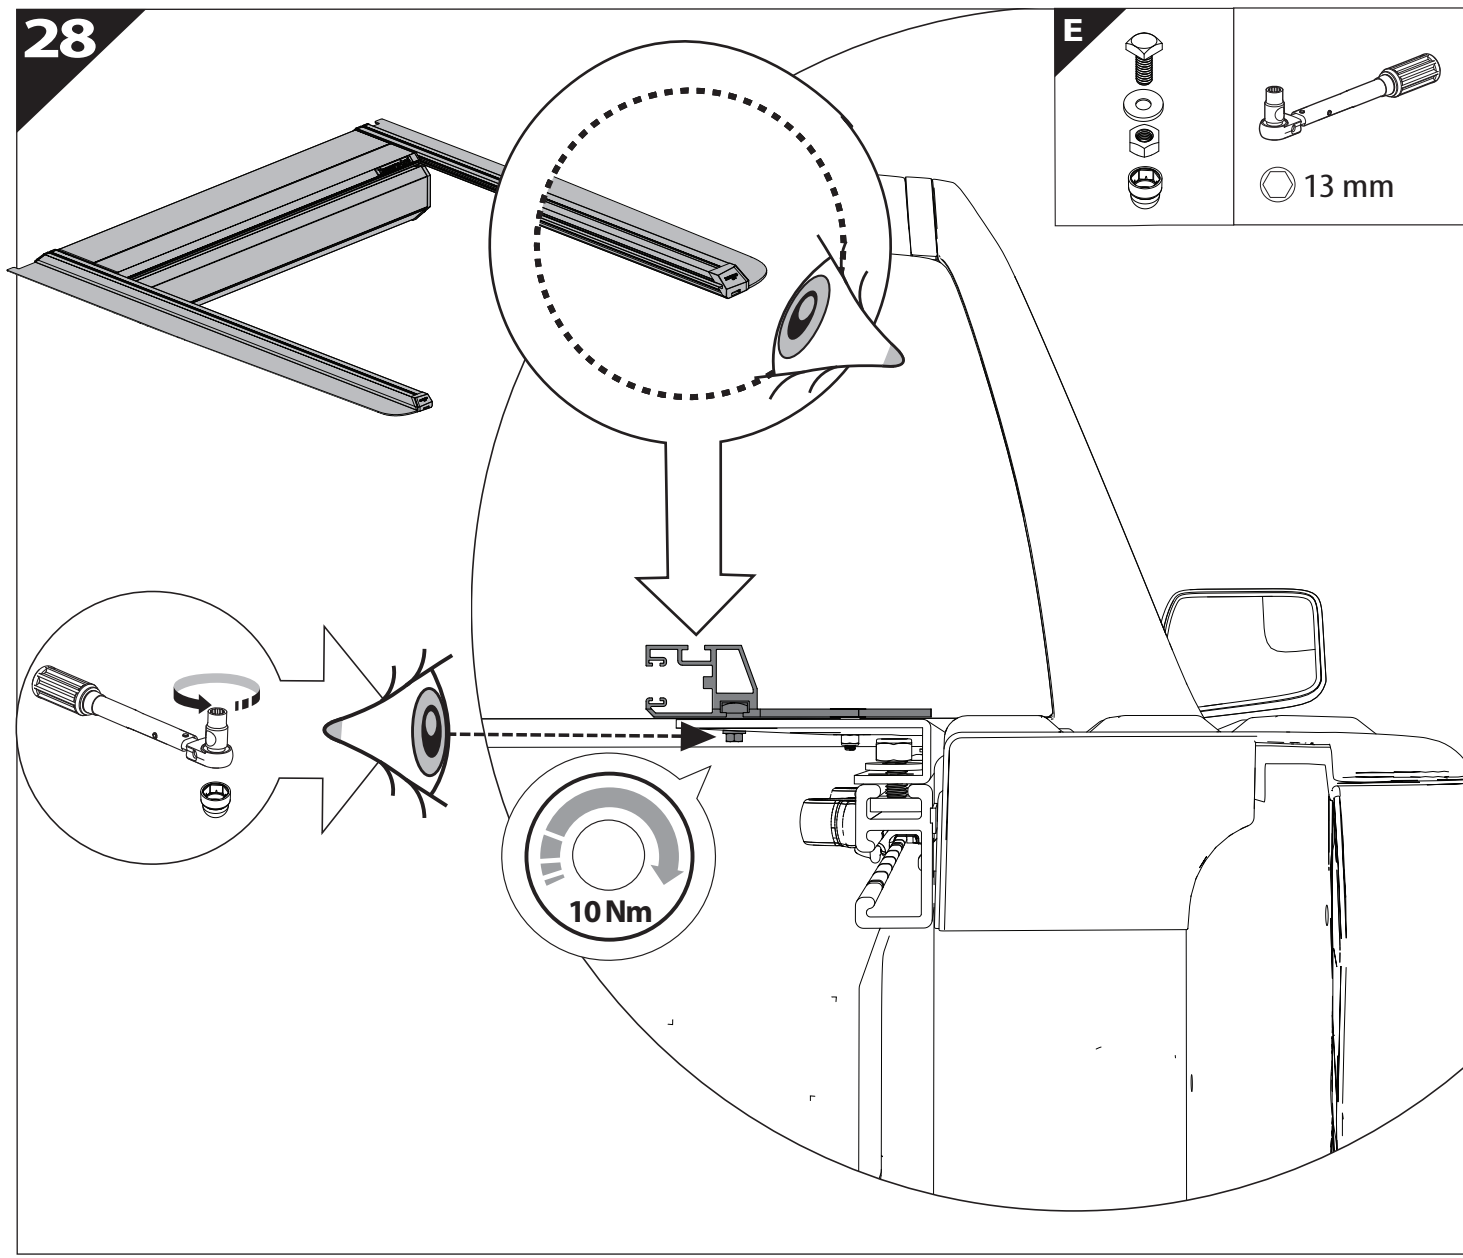

28

E

- Bolt
- Washer
- Lock washer
- Nut
- 13 mm Hex key

X=X'

30

31

GR: Οδηγίες Εγκατάστασης
GB: Installation manual
SF: Asennusohje
F: Notice de montage
PL: Instrukcja montażu
NL: Installatie-instructies
TR: Montaj Talimatı
S: Monteringsanvisning
E: Instrucciones de montaje