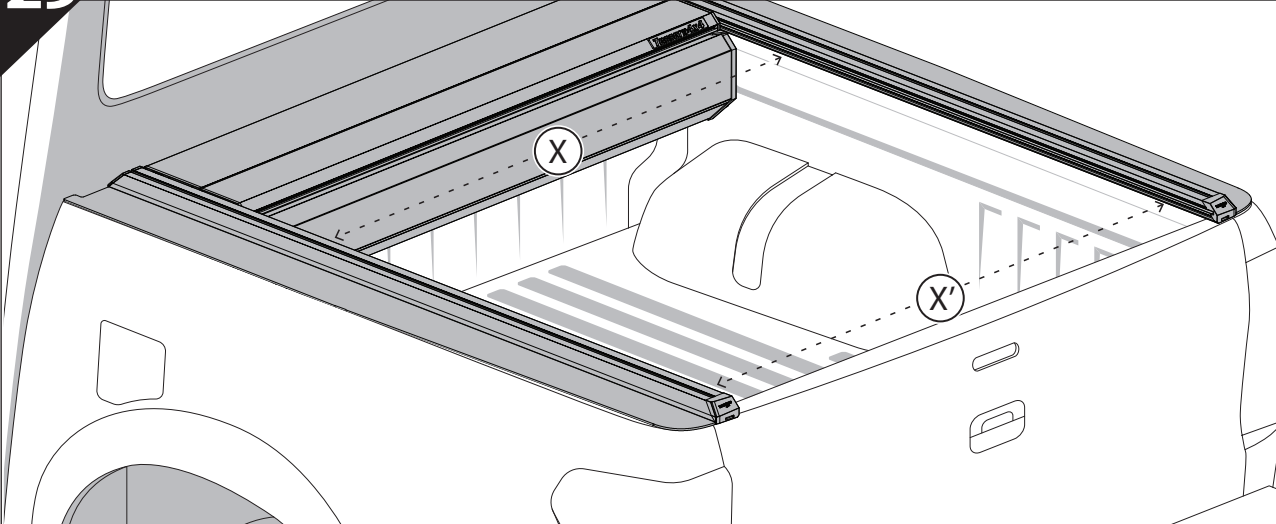

28

E

- Bolt
- Washer
- Lock washer
- Nut
- 13 mm Hex key

X=X'

30

31

GR: Οδηγίες Εγκατάστασης
GB: Installation manual
SF: Asennusohje
F: Notice de montage
PL: Instrukcja montażu
NL: Installatie-instructies
TR: Montaj Talimatı
S: Monteringsanvisning
E: Instrucciones de montaje