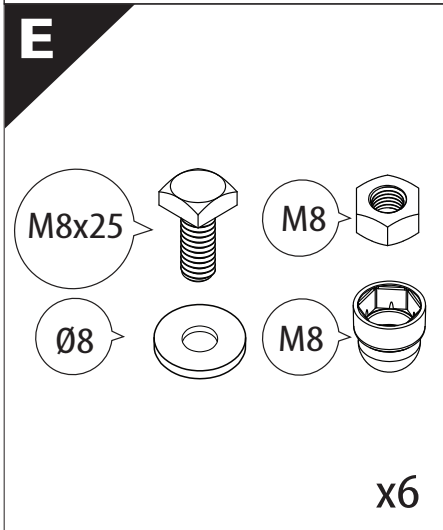

Installation Manual

PART NUMBER(S)	Model Year
TESS 14240 ROLL	Dodge Ram RamBox 1500 2019+
Cab(s)	Installation Time / Weight
Double Cab	40-60 minutes / 53-57 kg

B

A

KITS

L

3

4

7

8

13

	CAR			TESSERA ROLL+	
BEAM	Orange square	Orange square	Orange square	Double-headed arrow	Grey bar
BRAKE	Green square	Green square	Green square	Double-headed arrow	Green bar

14

15

L3

16

28

E

- Bolt
- Washer
- Lock washer
- Nut
- 13 mm Hex key

X=X'

30

31

GR: Οδηγίες Εγκατάστασης
GB: Installation manual
SF: Asennusohje
F: Notice de montage
PL: Instrukcja montażu
NL: Installatie-instructies
TR: Montaj Talimatı
S: Monteringsanvisning
E: Instrucciones de montaje