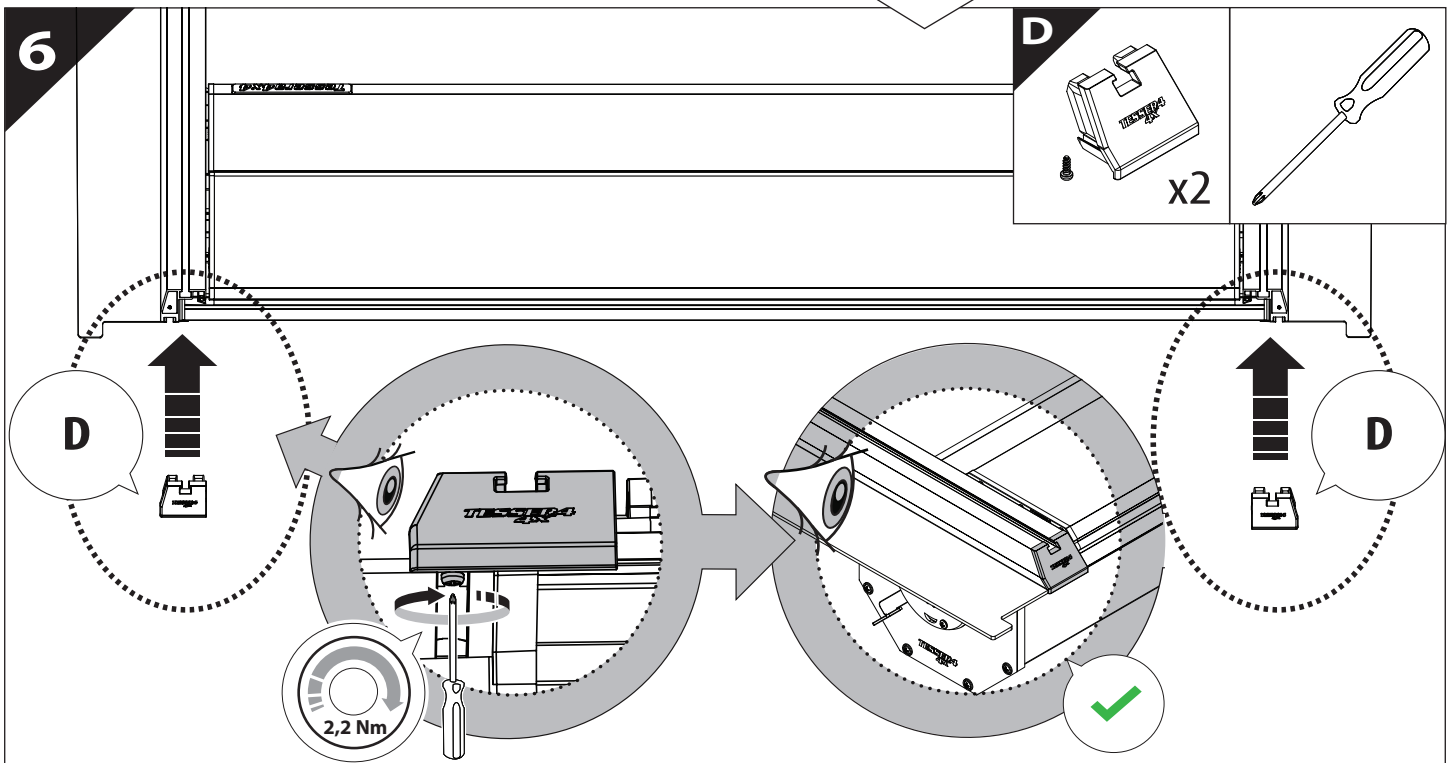

Installation Manual

PART NUMBER(S)	Model Year
TESS 14240 ROLL	Dodge Ram RamBox 1500 2019+
Cab(s)	Installation Time / Weight
Double Cab	40-60 minutes / 53-57 kg

B

A

KITS

L

3

4

7

8

13

	CAR			TESSERA ROLL+	
BEAM	Orange square	Orange square	Orange square	Double-headed arrow	Grey bar
BRAKE	Green square	Green square	Green square	Double-headed arrow	Green bar

14

15

L3

16

28

E

- Bolt
- Washer
- Lock washer
- Nut
- 13 mm Hex key

X=X'

30

31

GR: Οδηγίες Εγκατάστασης
GB: Installation manual
SF: Asennusohje
F: Notice de montage
PL: Instrukcja montażu
NL: Installatie-instructies
TR: Montaj Talimatı
S: Monteringsanvisning
E: Instrucciones de montaje