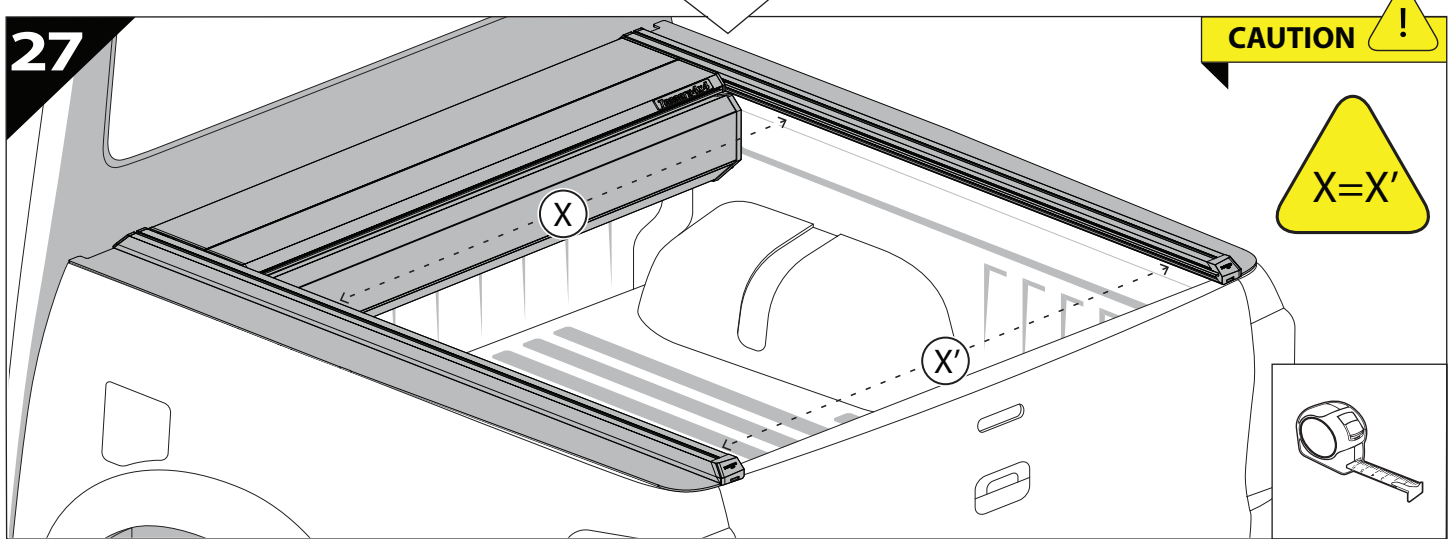

28

E

- Bolt
- Washer
- Lock washer
- Nut
- 13 mm Hex key

X=X'

30

31

GR: Οδηγίες Εγκατάστασης
GB: Installation manual
SF: Asennusohje
F: Notice de montage
PL: Instrukcja montażu
NL: Installatie-instructies
TR: Montaj Talimatı
S: Monteringsanvisning
E: Instrucciones de montaje