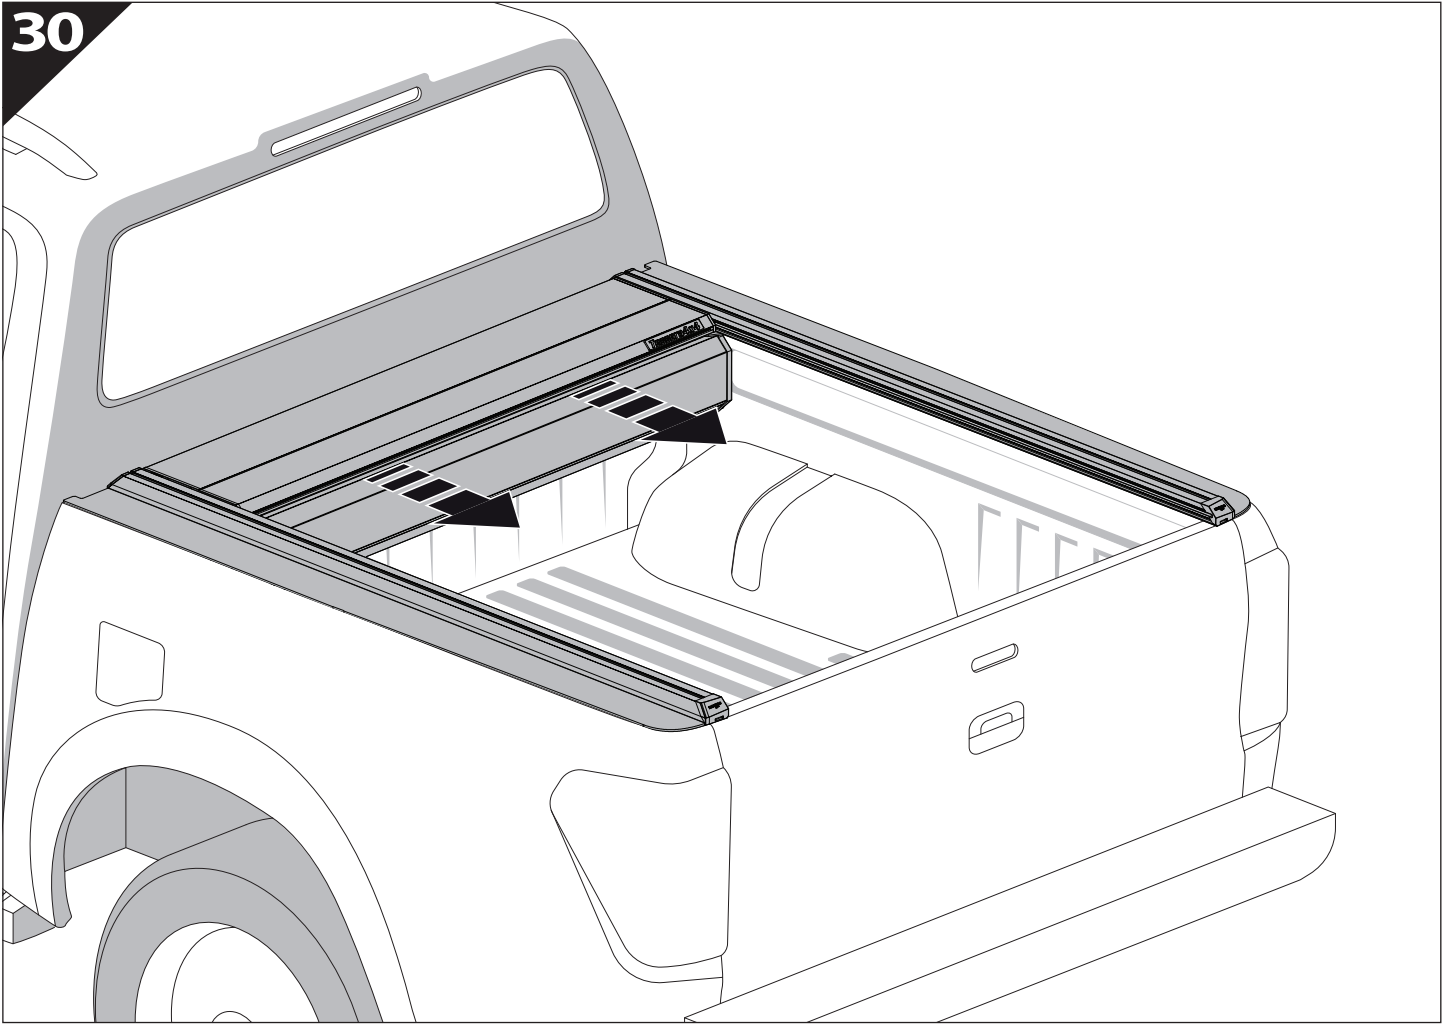

28

E

- Bolt
- Washer
- Lock washer
- Nut
- 13 mm Hex key

X=X'

30

31

GR: Οδηγίες Εγκατάστασης
GB: Installation manual
SF: Asennusohje
F: Notice de montage
PL: Instrukcja montażu
NL: Installatie-instructies
TR: Montaj Talimatı
S: Monteringsanvisning
E: Instrucciones de montaje