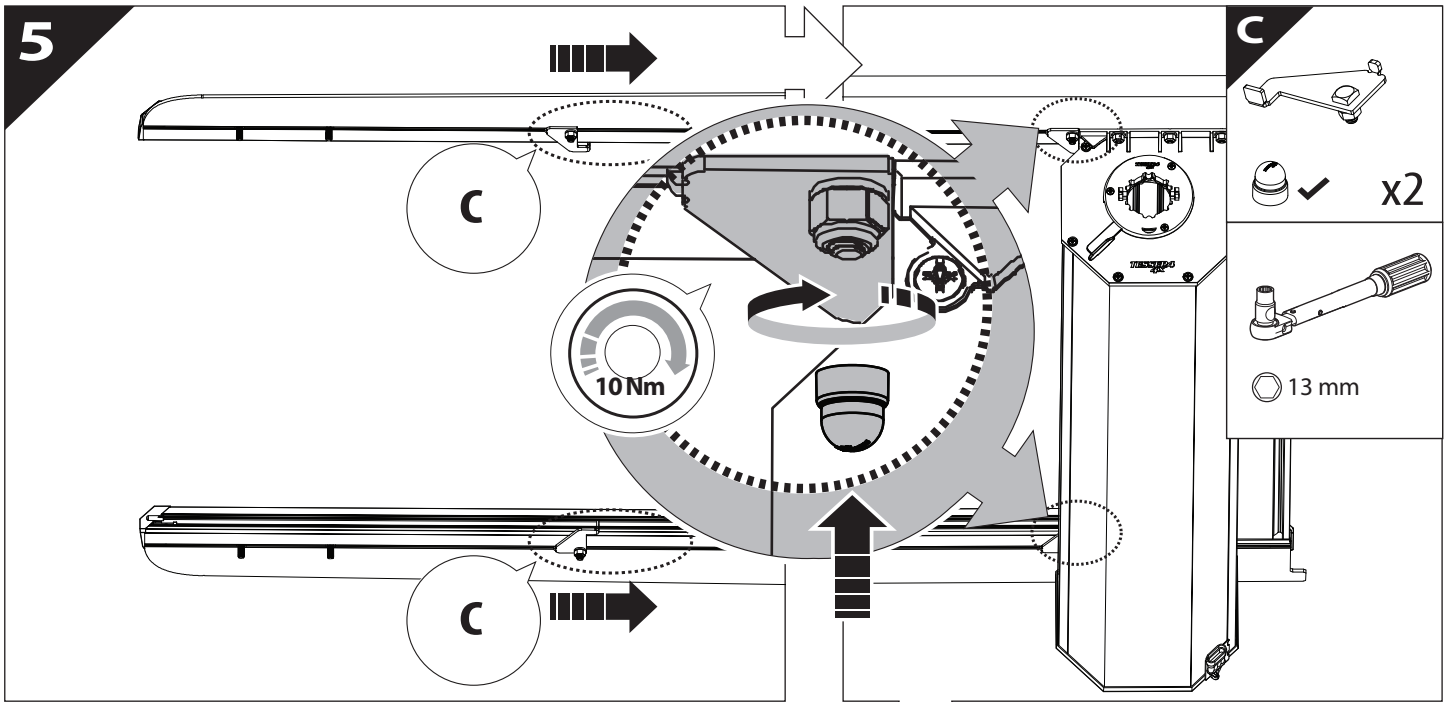

Installation Manual

PART NUMBER(S)	Model Year
TESS 14240 ROLL	Dodge Ram RamBox 1500 2019+
Cab(s)	Installation Time / Weight
Double Cab	40-60 minutes / 53-57 kg

B

A

KITS

L

3

4

7

8

13

	CAR			TESSERA ROLL+	
BEAM	Orange square	Orange square	Orange square	Double-headed arrow	Grey bar
BRAKE	Green square	Green square	Green square	Double-headed arrow	Green bar

14

15

L3

16

28

E

- Bolt
- Washer
- Lock washer
- Nut
- 13 mm Hex key

X=X'

30

31

GR: Οδηγίες Εγκατάστασης
GB: Installation manual
SF: Asennusohje
F: Notice de montage
PL: Instrukcja montażu
NL: Installatie-instructies
TR: Montaj Talimatı
S: Monteringsanvisning
E: Instrucciones de montaje