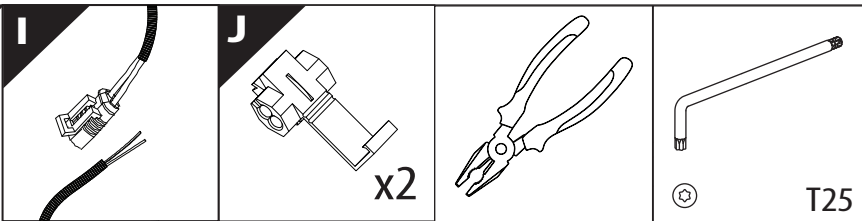

Installation Manual

PART NUMBER(S)	Model Year
TESS 14240 ROLL	Dodge Ram RamBox 1500 2019+
Cab(s)	Installation Time / Weight
Double Cab	40-60 minutes / 53-57 kg

B

A

KITS

L

3

4

7

8

13

	CAR			TESSERA ROLL+	
BEAM	Orange square	Orange square	Orange square	Double-headed arrow	Grey bar
BRAKE	Green square	Green square	Green square	Double-headed arrow	Green bar

14

15

L3

16

28

E

- Bolt
- Washer
- Lock washer
- Nut
- 13 mm Hex key

X=X'

30

31

GR: Οδηγίες Εγκατάστασης
GB: Installation manual
SF: Asennusohje
F: Notice de montage
PL: Instrukcja montażu
NL: Installatie-instructies
TR: Montaj Talimatı
S: Monteringsanvisning
E: Instrucciones de montaje