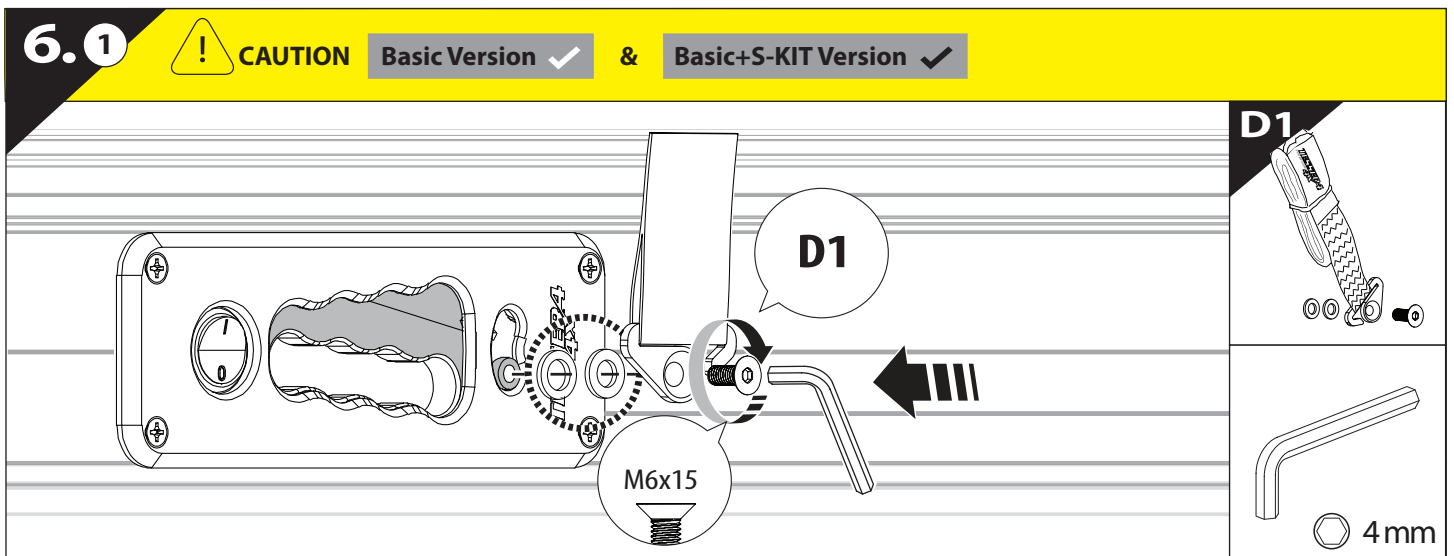

Installation Manual

PART NUMBER(S)	Model Year
TESS 14240 ROLL	Dodge Ram RamBox 1500 2019+
Cab(s)	Installation Time / Weight
Double Cab	40-60 minutes / 53-57 kg

B

A

KITS

L

3

4

7

8

13

	CAR			TESSERA ROLL+	
BEAM	Orange square	Orange square	Orange square	Double-headed arrow	Grey bar
BRAKE	Green square	Green square	Green square	Double-headed arrow	Green bar

14

15

L3

16

28

E

- Bolt
- Washer
- Lock washer
- Nut
- 13 mm Hex key

X=X'

30

31

GR: Οδηγίες Εγκατάστασης
GB: Installation manual
SF: Asennusohje
F: Notice de montage
PL: Instrukcja montażu
NL: Installatie-instructies
TR: Montaj Talimatı
S: Monteringsanvisning
E: Instrucciones de montaje