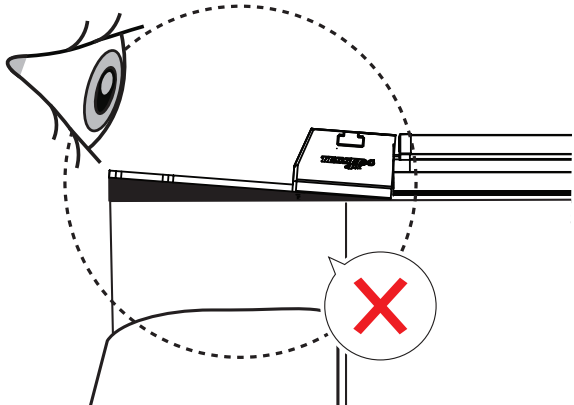

28

E

- Bolt
- Washer
- Lock washer
- Nut
- 13 mm Hex key

X=X'

30

31

GR: Οδηγίες Εγκατάστασης
GB: Installation manual
SF: Asennusohje
F: Notice de montage
PL: Instrukcja montażu
NL: Installatie-instructies
TR: Montaj Talimatı
S: Monteringsanvisning
E: Instrucciones de montaje