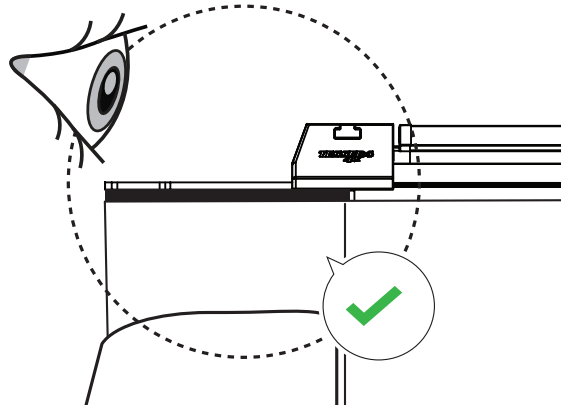

28

E

- Bolt
- Washer
- Lock washer
- Nut
- 13 mm Hex key

X=X'

30

31

GR: Οδηγίες Εγκατάστασης
GB: Installation manual
SF: Asennusohje
F: Notice de montage
PL: Instrukcja montażu
NL: Installatie-instructies
TR: Montaj Talimatı
S: Monteringsanvisning
E: Instrucciones de montaje