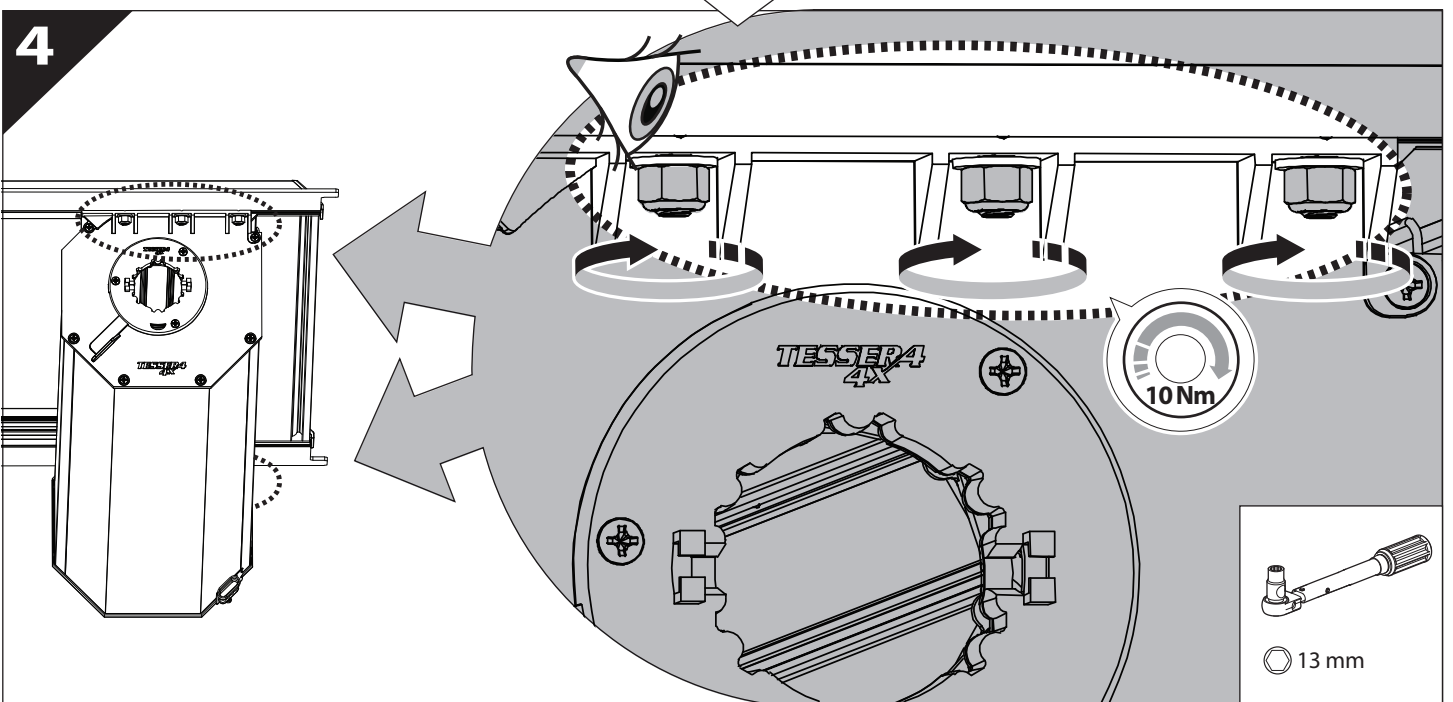

Installation Manual

PART NUMBER(S)	Model Year
TESS 14240 ROLL	Dodge Ram RamBox 1500 2019+
Cab(s)	Installation Time / Weight
Double Cab	40-60 minutes / 53-57 kg

B

A

KITS

L

3

4

7

8

13

	CAR			TESSERA ROLL+	
BEAM	Orange square	Orange square	Orange square	Double-headed arrow	Grey bar
BRAKE	Green square	Green square	Green square	Double-headed arrow	Green bar

14

15

L3

16

28

E

- Bolt
- Washer
- Lock washer
- Nut
- 13 mm Hex key

X=X'

30

31

GR: Οδηγίες Εγκατάστασης
GB: Installation manual
SF: Asennusohje
F: Notice de montage
PL: Instrukcja montażu
NL: Installatie-instructies
TR: Montaj Talimatı
S: Monteringsanvisning
E: Instrucciones de montaje