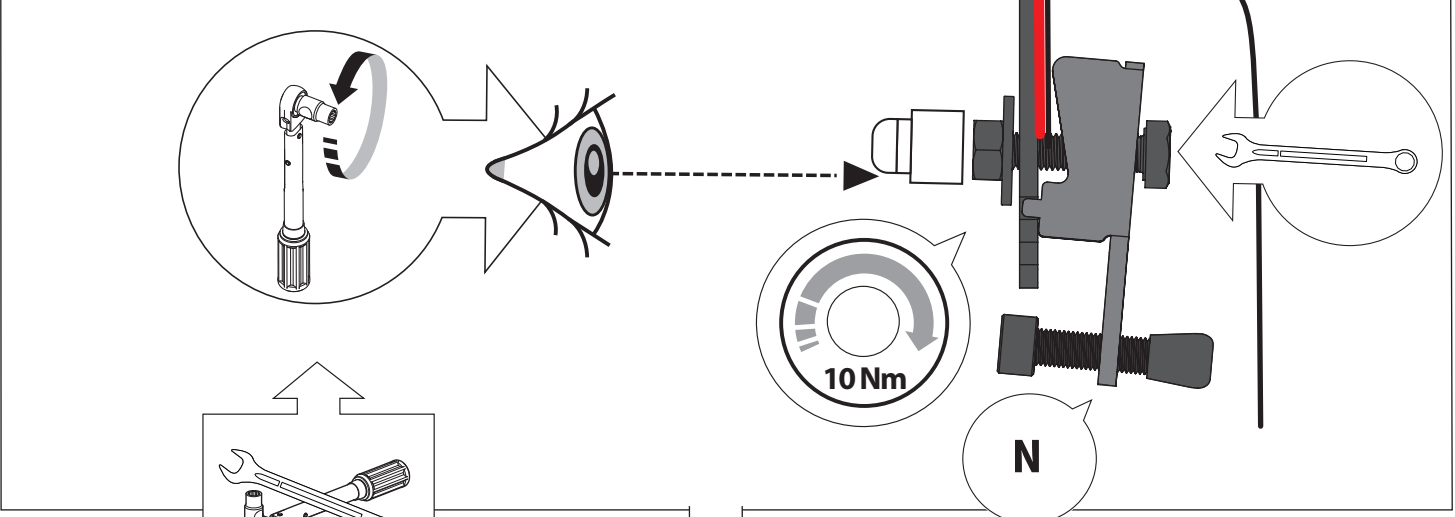

CAUTION	
Basic+E-KIT Version	
E-KIT MANUAL	
M2 	M1

22

23

24

GR: Οδηγίες Εγκατάστασης
GB: Installation manual
SF: Asennusohje
F: Notice de montage
PL: Instrukcja montażu
NL: Installatie-instructies
TR: Montaj Talimatı
S: Monteringsanvisning
E: Instrucciones de montaje