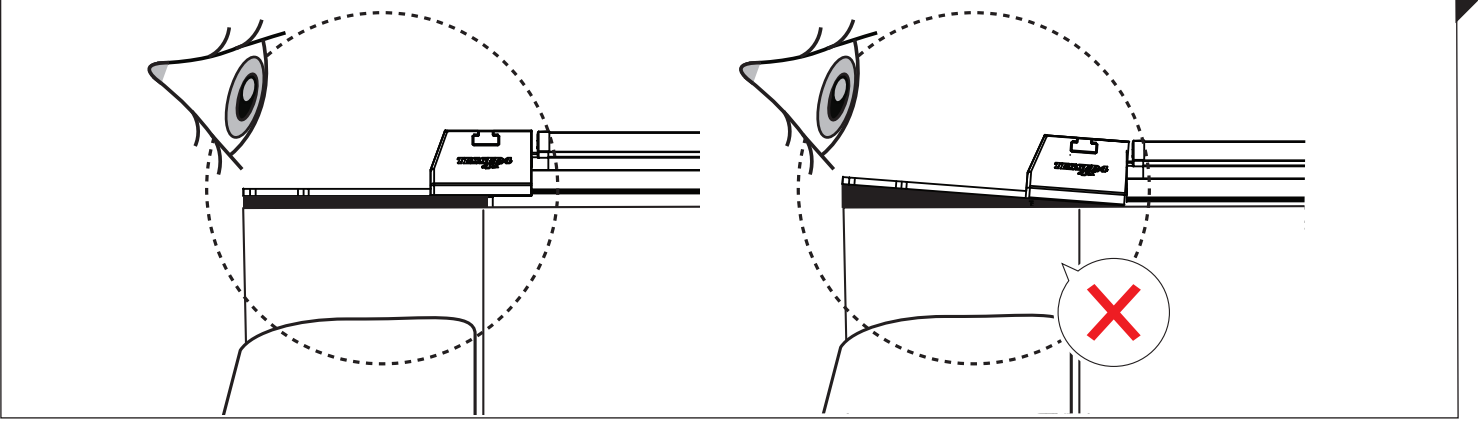

CAUTION	
Basic+E-KIT Version	
E-KIT MANUAL	
M2 	M1

22

23

24

GR: Οδηγίες Εγκατάστασης
GB: Installation manual
SF: Asennusohje
F: Notice de montage
PL: Instrukcja montażu
NL: Installatie-instructies
TR: Montaj Talimatı
S: Monteringsanvisning
E: Instrucciones de montaje