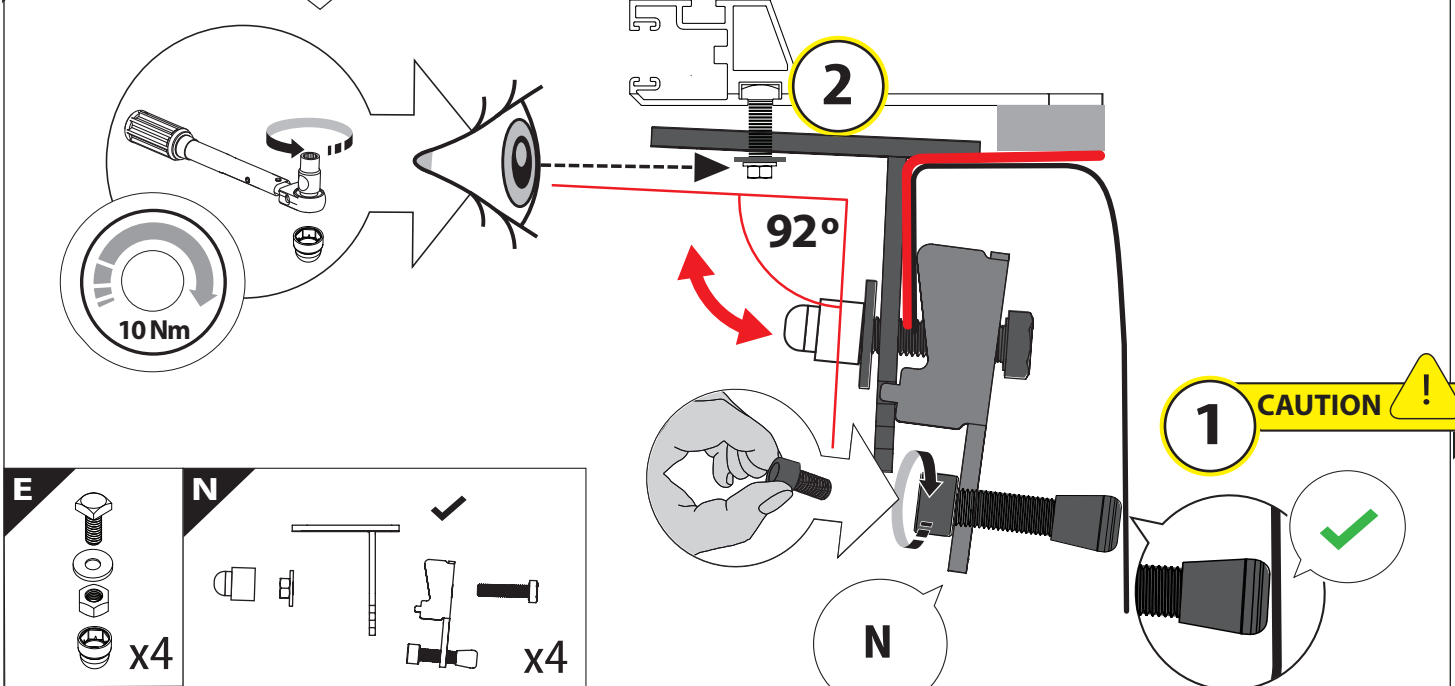

Ø 25 mm

8

Only to be installed by authorized personnel

10

11

12

13**14**

15

CAUTION	
Basic+E-KIT Version	
E-KIT MANUAL	
M2 	M1

22

23

24

GR: Οδηγίες Εγκατάστασης
GB: Installation manual
SF: Asennusohje
F: Notice de montage
PL: Instrukcja montażu
NL: Installatie-instructies
TR: Montaj Talimatı
S: Monteringsanvisning
E: Instrucciones de montaje