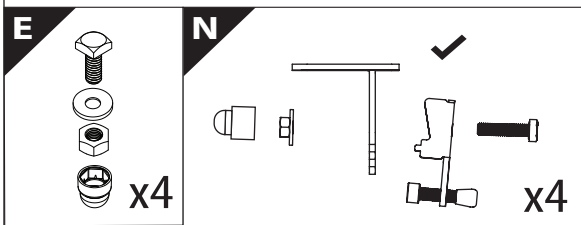

CAUTION	
Basic+E-KIT Version	
E-KIT MANUAL	
M2 	M1

22

23

24

GR: Οδηγίες Εγκατάστασης
GB: Installation manual
SF: Asennusohje
F: Notice de montage
PL: Instrukcja montażu
NL: Installatie-instructies
TR: Montaj Talimatı
S: Monteringsanvisning
E: Instrucciones de montaje