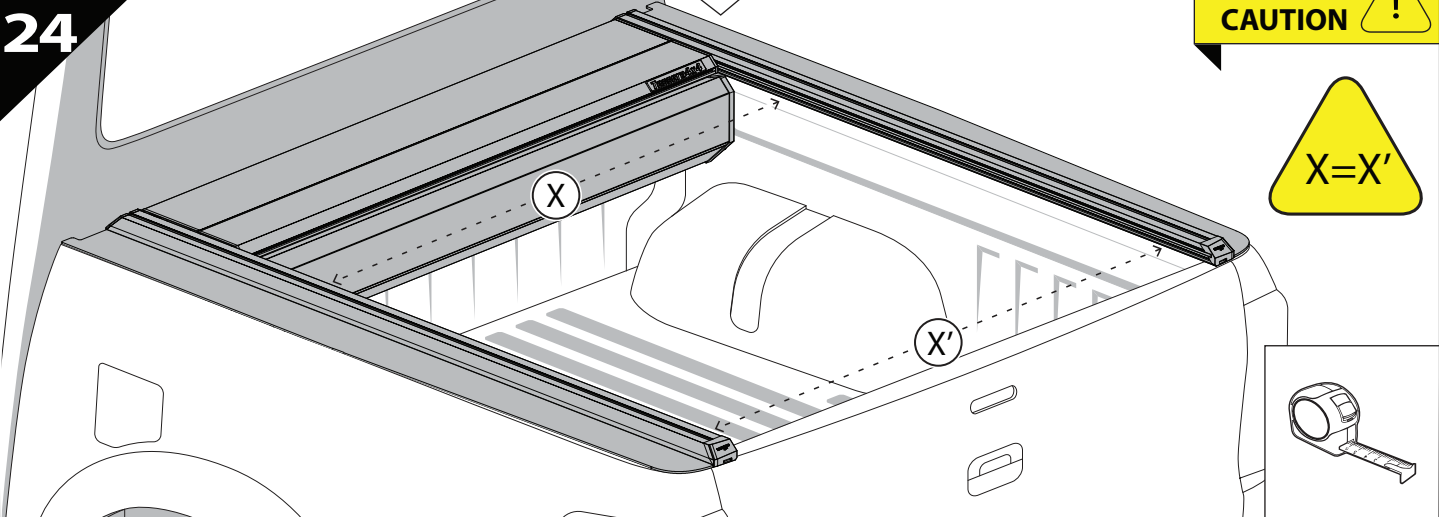

CAUTION	
Basic+E-KIT Version	
E-KIT MANUAL	
M2 	M1

22

23

24

GR: Οδηγίες Εγκατάστασης
GB: Installation manual
SF: Asennusohje
F: Notice de montage
PL: Instrukcja montażu
NL: Installatie-instructies
TR: Montaj Talimatı
S: Monteringsanvisning
E: Instrucciones de montaje