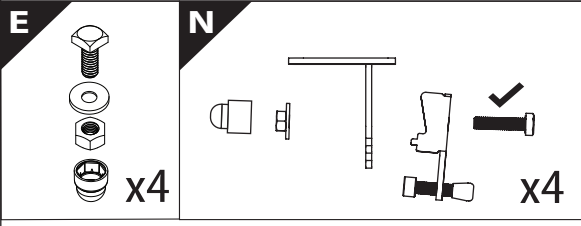

Ø 25 mm

8

Only to be installed by authorized personnel

10

11

12

13**14**

15

CAUTION	
Basic+E-KIT Version	
E-KIT MANUAL	
M2 	M1

22

23

24

GR: Οδηγίες Εγκατάστασης
GB: Installation manual
SF: Asennusohje
F: Notice de montage
PL: Instrukcja montażu
NL: Installatie-instructies
TR: Montaj Talimatı
S: Monteringsanvisning
E: Instrucciones de montaje