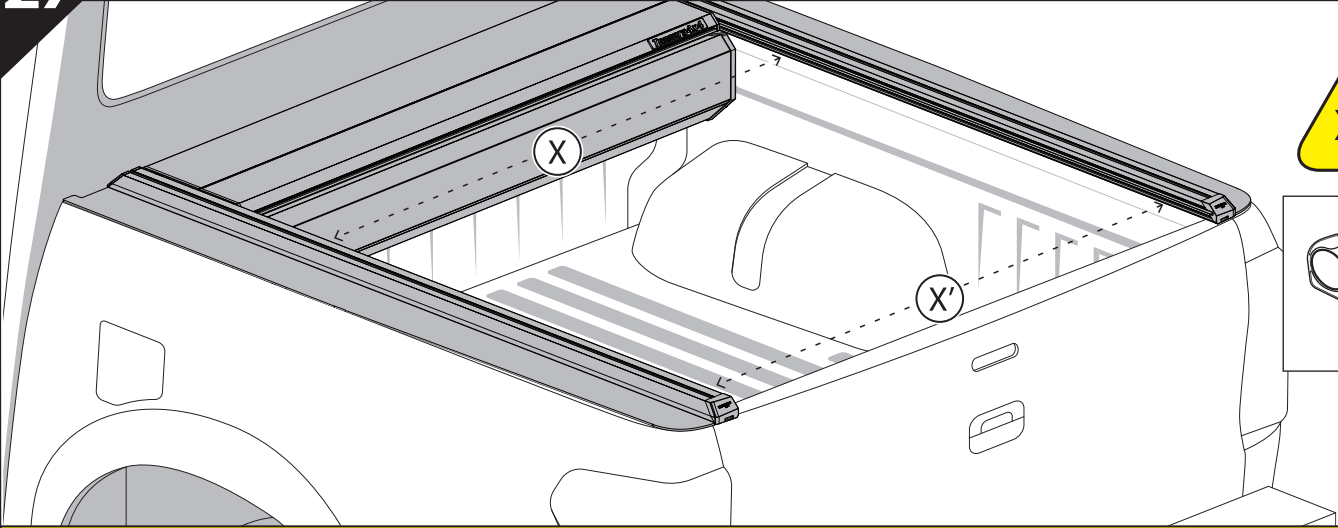

CAUTION	
Basic+E-KIT Version	
E-KIT MANUAL	
M2 	M1

22

23

24

GR: Οδηγίες Εγκατάστασης
GB: Installation manual
SF: Asennusohje
F: Notice de montage
PL: Instrukcja montażu
NL: Installatie-instructies
TR: Montaj Talimatı
S: Monteringsanvisning
E: Instrucciones de montaje