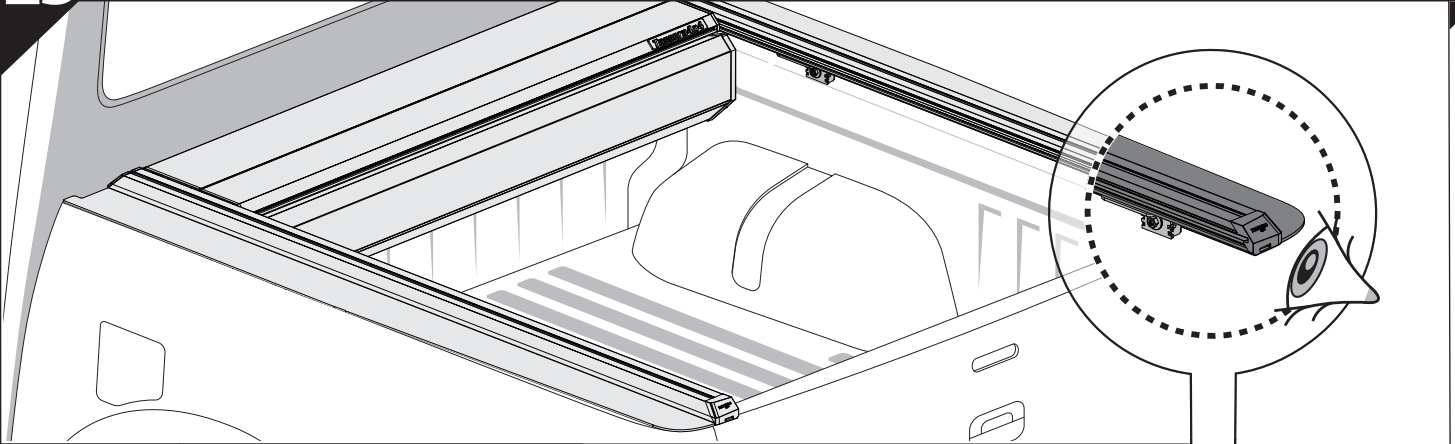

CAUTION	
Basic+E-KIT Version	
E-KIT MANUAL	
M2 	M1

22

23

24

GR: Οδηγίες Εγκατάστασης
GB: Installation manual
SF: Asennusohje
F: Notice de montage
PL: Instrukcja montażu
NL: Installatie-instructies
TR: Montaj Talimatı
S: Monteringsanvisning
E: Instrucciones de montaje