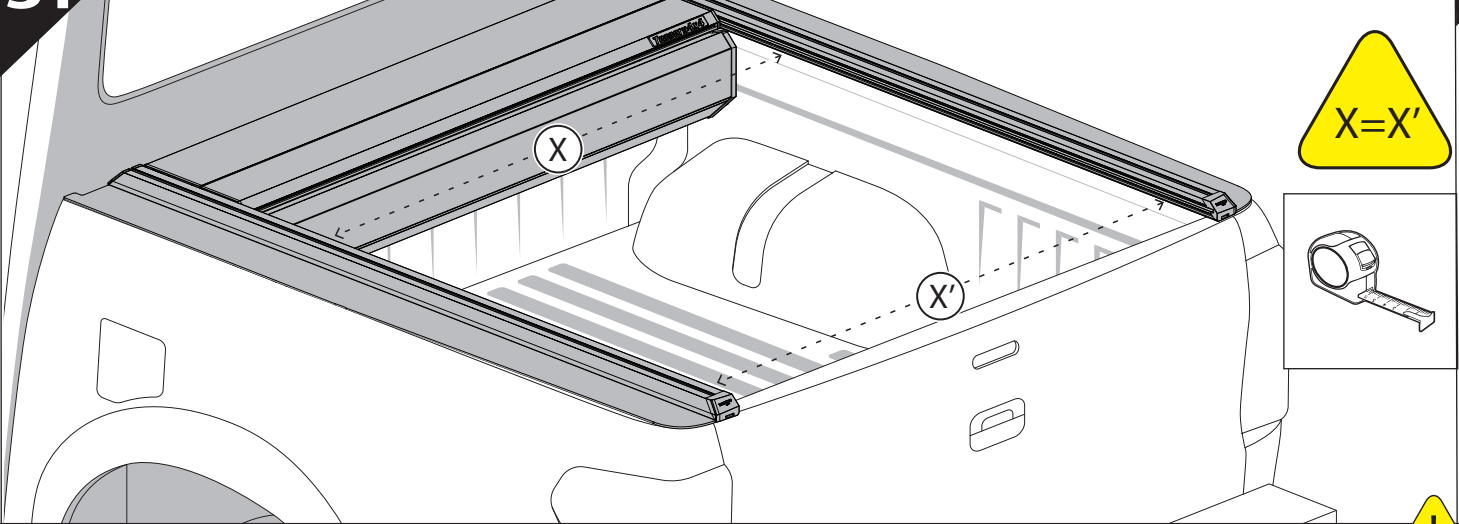

# 14

19

	CAR	TESSERA ROLL+
BEAM	LIGHT SIGNAL ↔	■
BRAKE	LIGHT SIGNAL ↔	■

20

30.1

**GR:** Οδηγίες Εγκατάστασης  
**GB:** Installation manual  
**SF:** Asennusohje  
**F:** Notice de montage  
**PL:** Instrukcja montażu  
**NL:** Installatie-instructies  
**TR:** Montaj Talimatı  
**S:** Monteringsanvisning  
**E:** Instrucciones de montaje