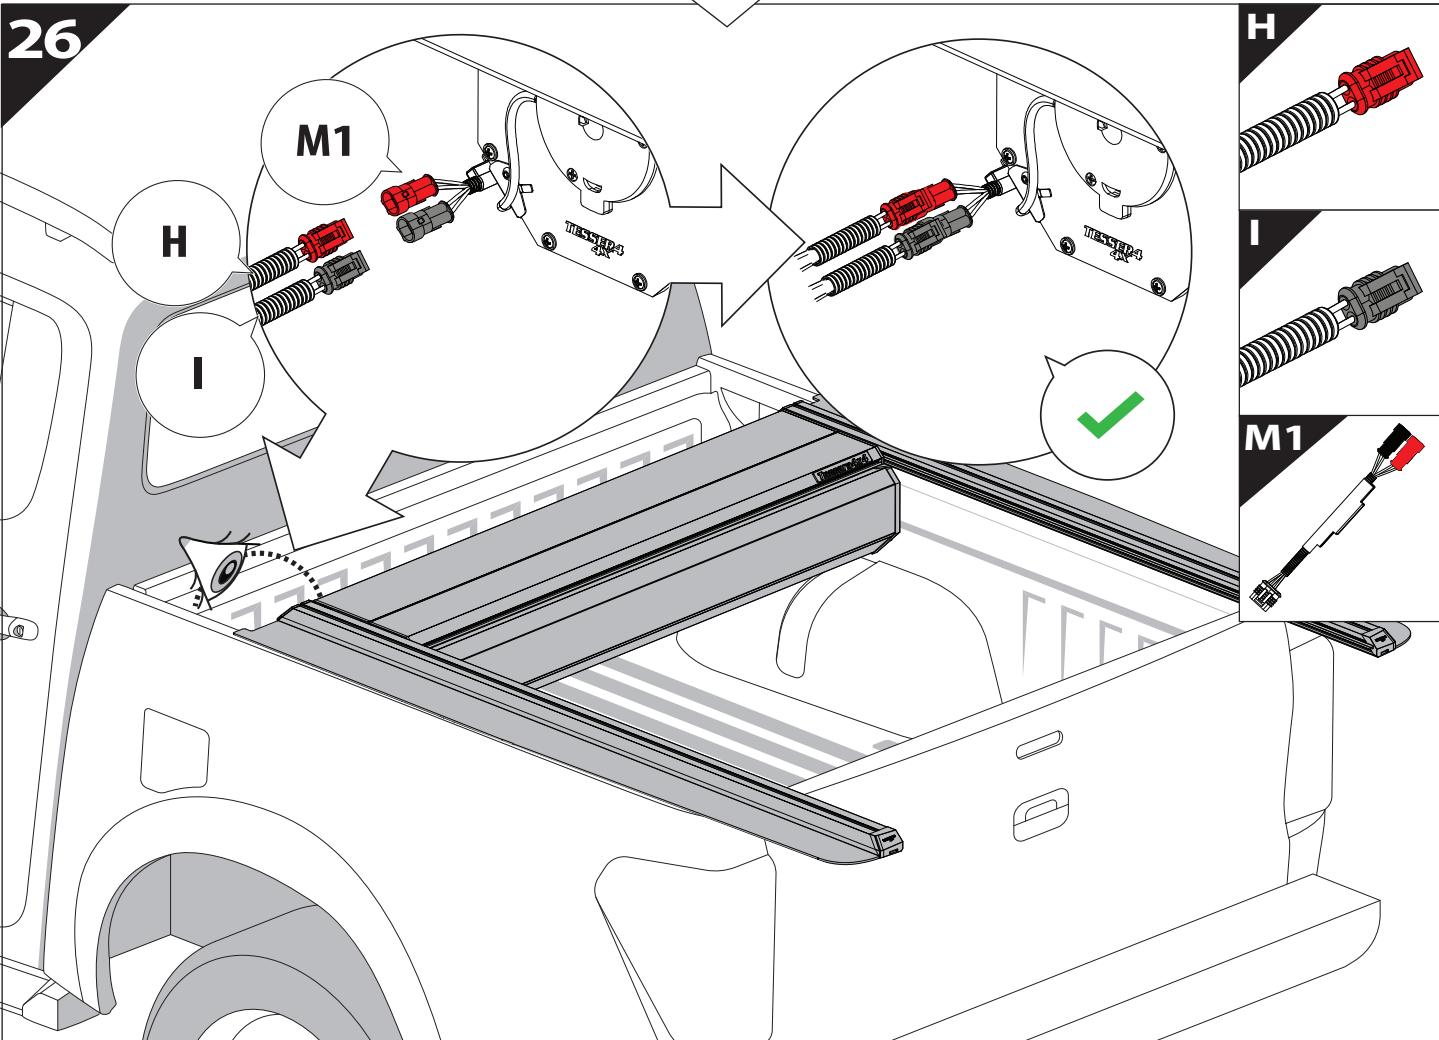

# 14

19

	CAR	TESSERA ROLL+
BEAM	LIGHT SIGNAL ↔	■
BRAKE	LIGHT SIGNAL ↔	■

20

30.1

**GR:** Οδηγίες Εγκατάστασης  
**GB:** Installation manual  
**SF:** Asennusohje  
**F:** Notice de montage  
**PL:** Instrukcja montażu  
**NL:** Installatie-instructies  
**TR:** Montaj Talimatı  
**S:** Monteringsanvisning  
**E:** Instrucciones de montaje