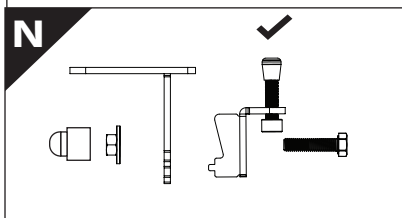

# 14

19

	CAR	TESSERA ROLL+
BEAM	LIGHT SIGNAL ↔	■
BRAKE	LIGHT SIGNAL ↔	■

20

30.1

**GR:** Οδηγίες Εγκατάστασης  
**GB:** Installation manual  
**SF:** Asennusohje  
**F:** Notice de montage  
**PL:** Instrukcja montażu  
**NL:** Installatie-instructies  
**TR:** Montaj Talimatı  
**S:** Monteringsanvisning  
**E:** Instrucciones de montaje