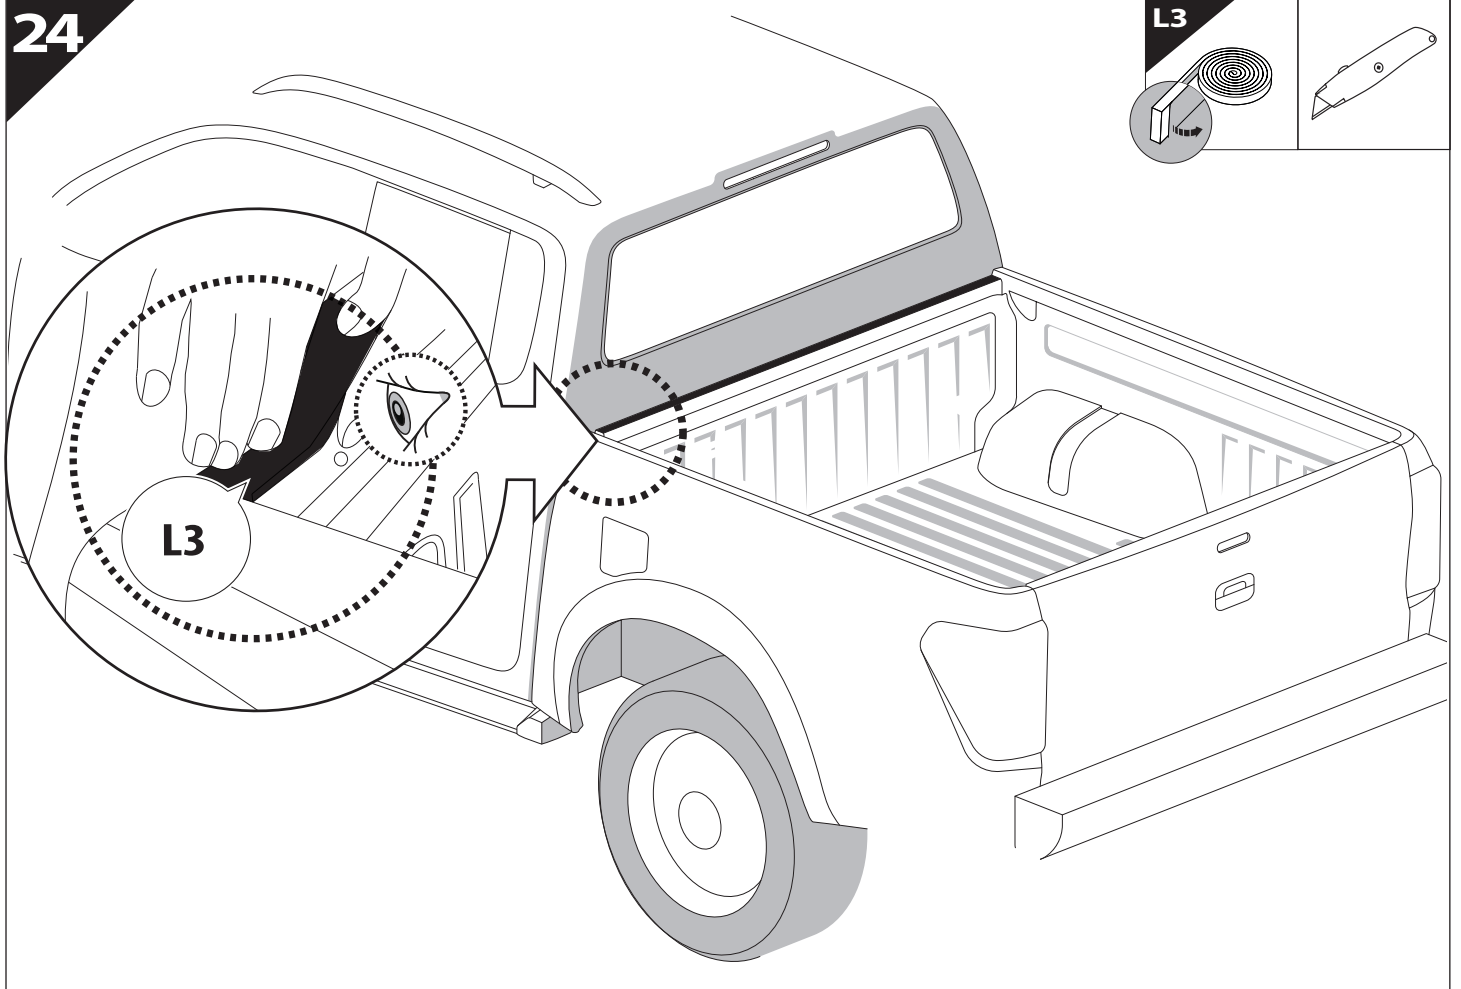

# 14

19

	CAR	TESSERA ROLL+
BEAM	LIGHT SIGNAL ↔	■
BRAKE	LIGHT SIGNAL ↔	■

20

30.1

**GR:** Οδηγίες Εγκατάστασης  
**GB:** Installation manual  
**SF:** Asennusohje  
**F:** Notice de montage  
**PL:** Instrukcja montażu  
**NL:** Installatie-instructies  
**TR:** Montaj Talimatı  
**S:** Monteringsanvisning  
**E:** Instrucciones de montaje