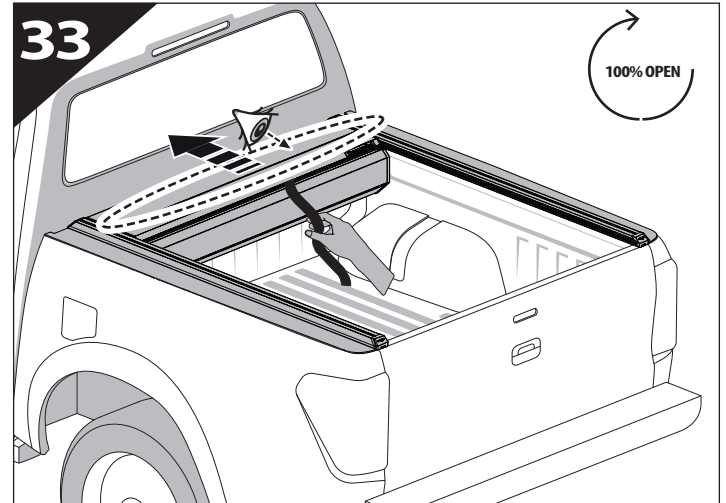

# 14

19

	CAR	TESSERA ROLL+
BEAM	LIGHT SIGNAL ↔	■
BRAKE	LIGHT SIGNAL ↔	■

20

30.1

**GR:** Οδηγίες Εγκατάστασης  
**GB:** Installation manual  
**SF:** Asennusohje  
**F:** Notice de montage  
**PL:** Instrukcja montażu  
**NL:** Installatie-instructies  
**TR:** Montaj Talimatı  
**S:** Monteringsanvisning  
**E:** Instrucciones de montaje