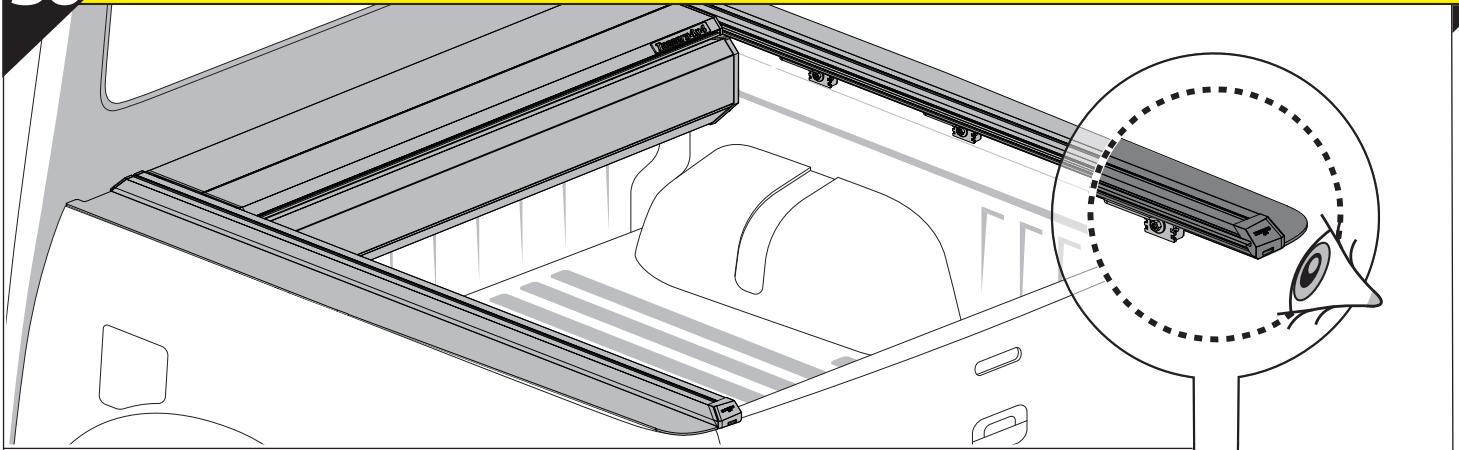

# 14

19

	CAR	TESSERA ROLL+
BEAM	LIGHT SIGNAL ↔	■
BRAKE	LIGHT SIGNAL ↔	■

20

30.1

**GR:** Οδηγίες Εγκατάστασης  
**GB:** Installation manual  
**SF:** Asennusohje  
**F:** Notice de montage  
**PL:** Instrukcja montażu  
**NL:** Installatie-instructies  
**TR:** Montaj Talimatı  
**S:** Monteringsanvisning  
**E:** Instrucciones de montaje