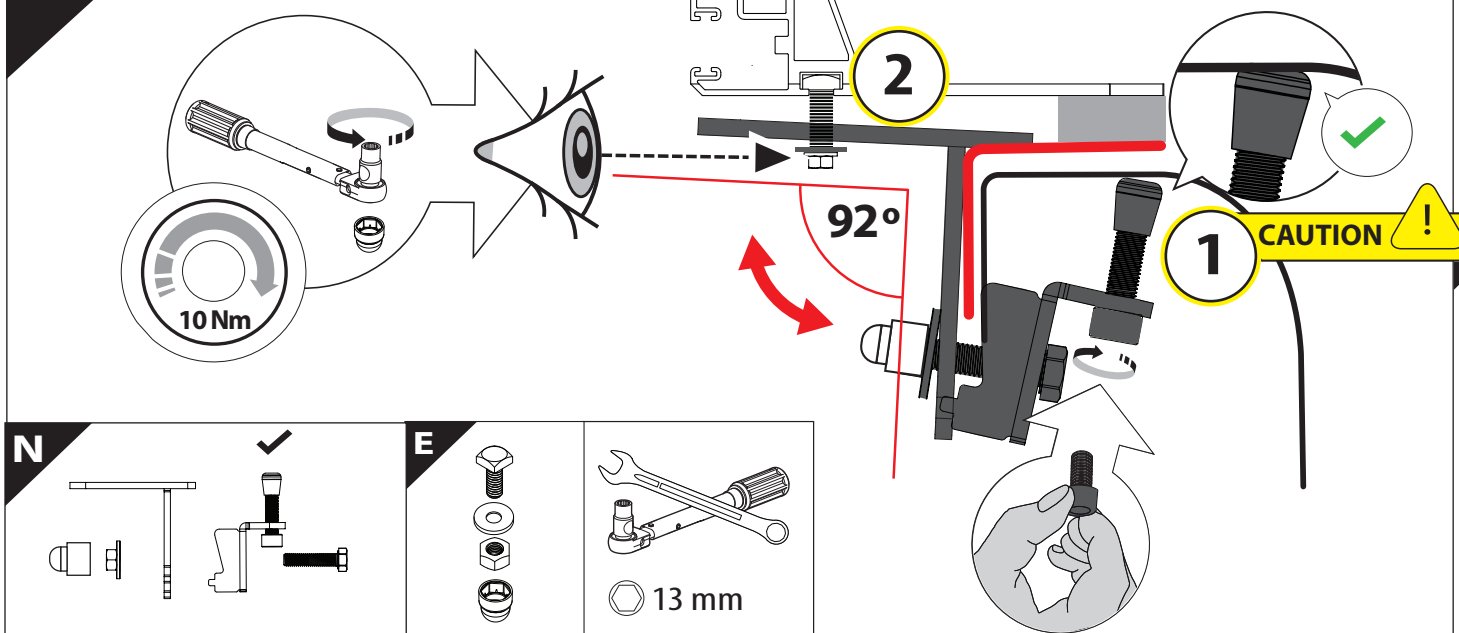

# 14

19

	CAR	TESSERA ROLL+
BEAM	LIGHT SIGNAL ↔	■
BRAKE	LIGHT SIGNAL ↔	■

20

30.1

**GR:** Οδηγίες Εγκατάστασης  
**GB:** Installation manual  
**SF:** Asennusohje  
**F:** Notice de montage  
**PL:** Instrukcja montażu  
**NL:** Installatie-instructies  
**TR:** Montaj Talimatı  
**S:** Monteringsanvisning  
**E:** Instrucciones de montaje