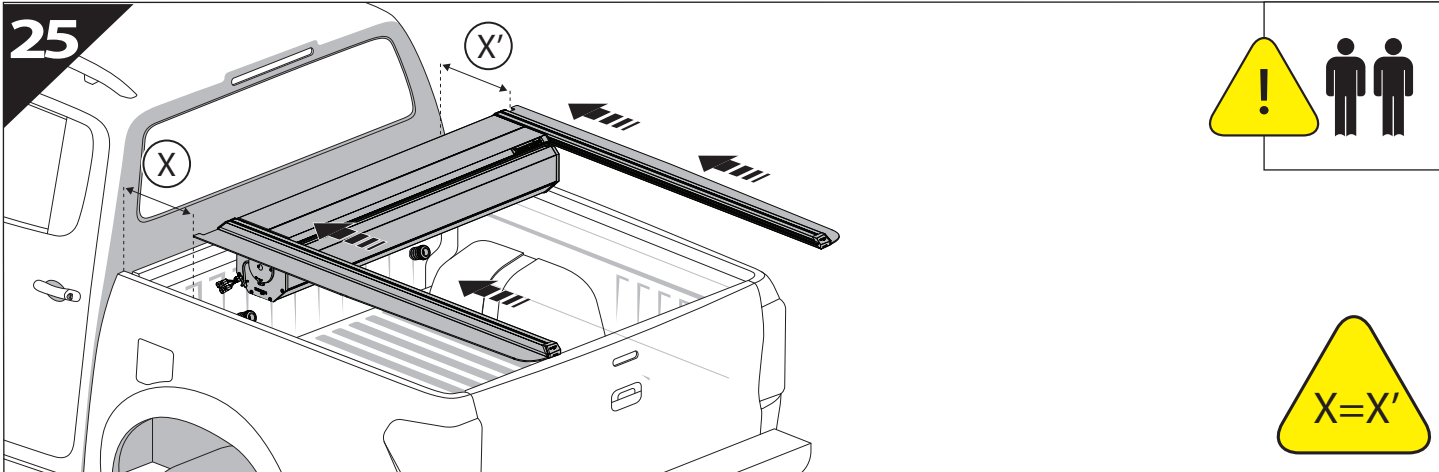

# 14

19

	CAR	TESSERA ROLL+
BEAM	LIGHT SIGNAL ↔	■
BRAKE	LIGHT SIGNAL ↔	■

20

30.1

**GR:** Οδηγίες Εγκατάστασης  
**GB:** Installation manual  
**SF:** Asennusohje  
**F:** Notice de montage  
**PL:** Instrukcja montażu  
**NL:** Installatie-instructies  
**TR:** Montaj Talimatı  
**S:** Monteringsanvisning  
**E:** Instrucciones de montaje