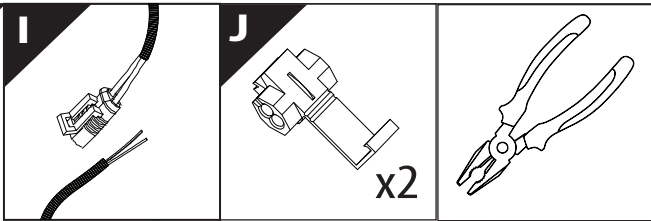

# 14

19

	CAR	TESSERA ROLL+
BEAM	LIGHT SIGNAL ↔	■
BRAKE	LIGHT SIGNAL ↔	■

20

30.1

**GR:** Οδηγίες Εγκατάστασης  
**GB:** Installation manual  
**SF:** Asennusohje  
**F:** Notice de montage  
**PL:** Instrukcja montażu  
**NL:** Installatie-instructies  
**TR:** Montaj Talimatı  
**S:** Monteringsanvisning  
**E:** Instrucciones de montaje