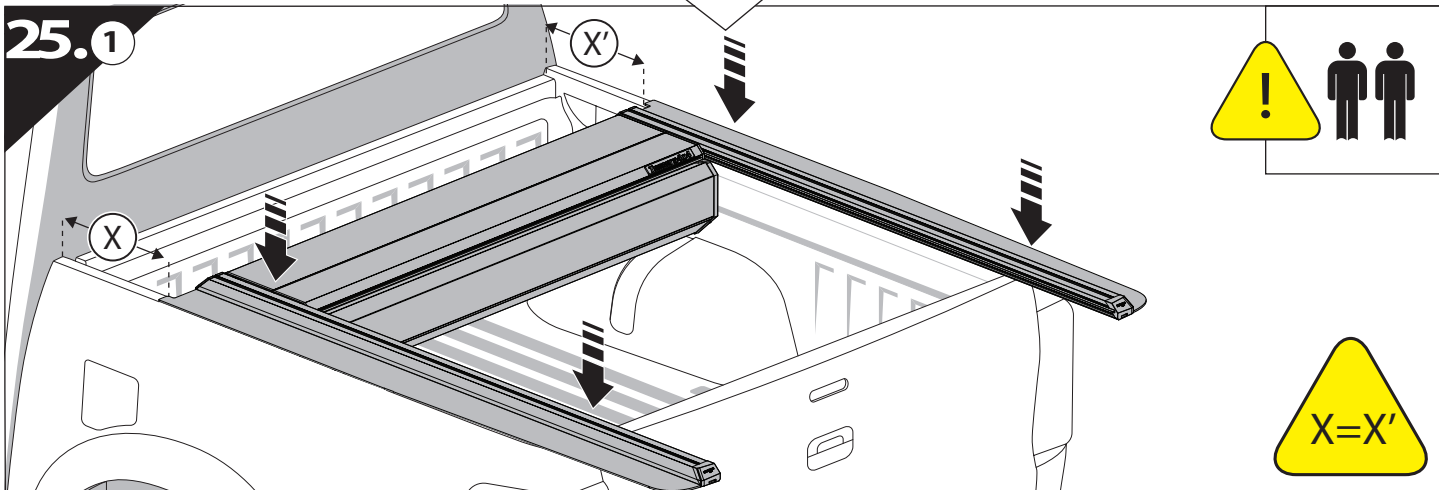

# 14

19

	CAR	TESSERA ROLL+
BEAM	LIGHT SIGNAL ↔	■
BRAKE	LIGHT SIGNAL ↔	■

20

30.1

**GR:** Οδηγίες Εγκατάστασης  
**GB:** Installation manual  
**SF:** Asennusohje  
**F:** Notice de montage  
**PL:** Instrukcja montażu  
**NL:** Installatie-instructies  
**TR:** Montaj Talimatı  
**S:** Monteringsanvisning  
**E:** Instrucciones de montaje