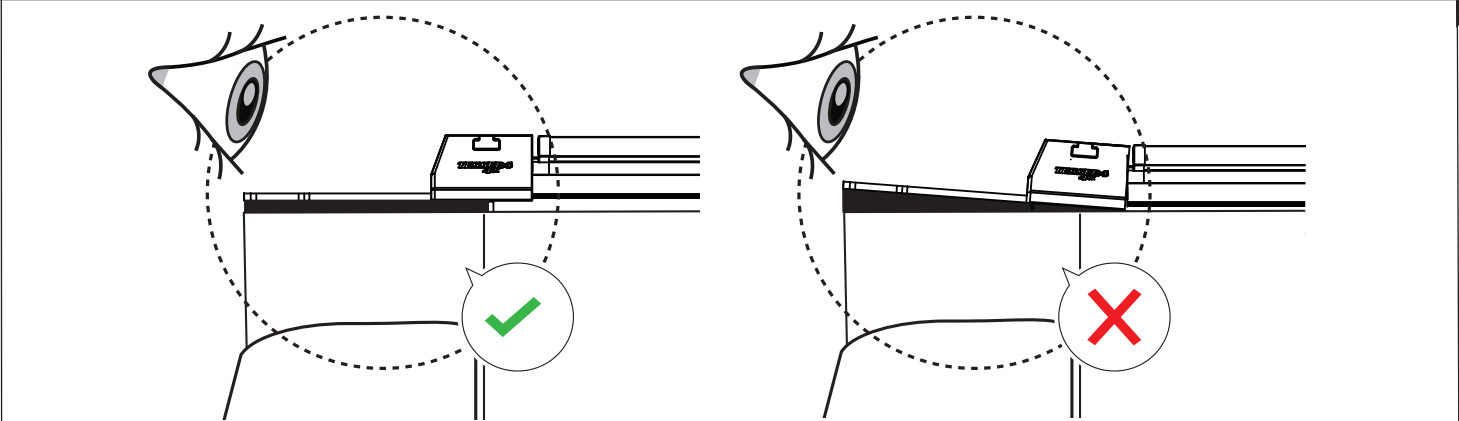

# 14

19

	CAR	TESSERA ROLL+
BEAM	LIGHT SIGNAL ↔	■
BRAKE	LIGHT SIGNAL ↔	■

20

30.1

**GR:** Οδηγίες Εγκατάστασης  
**GB:** Installation manual  
**SF:** Asennusohje  
**F:** Notice de montage  
**PL:** Instrukcja montażu  
**NL:** Installatie-instructies  
**TR:** Montaj Talimatı  
**S:** Monteringsanvisning  
**E:** Instrucciones de montaje