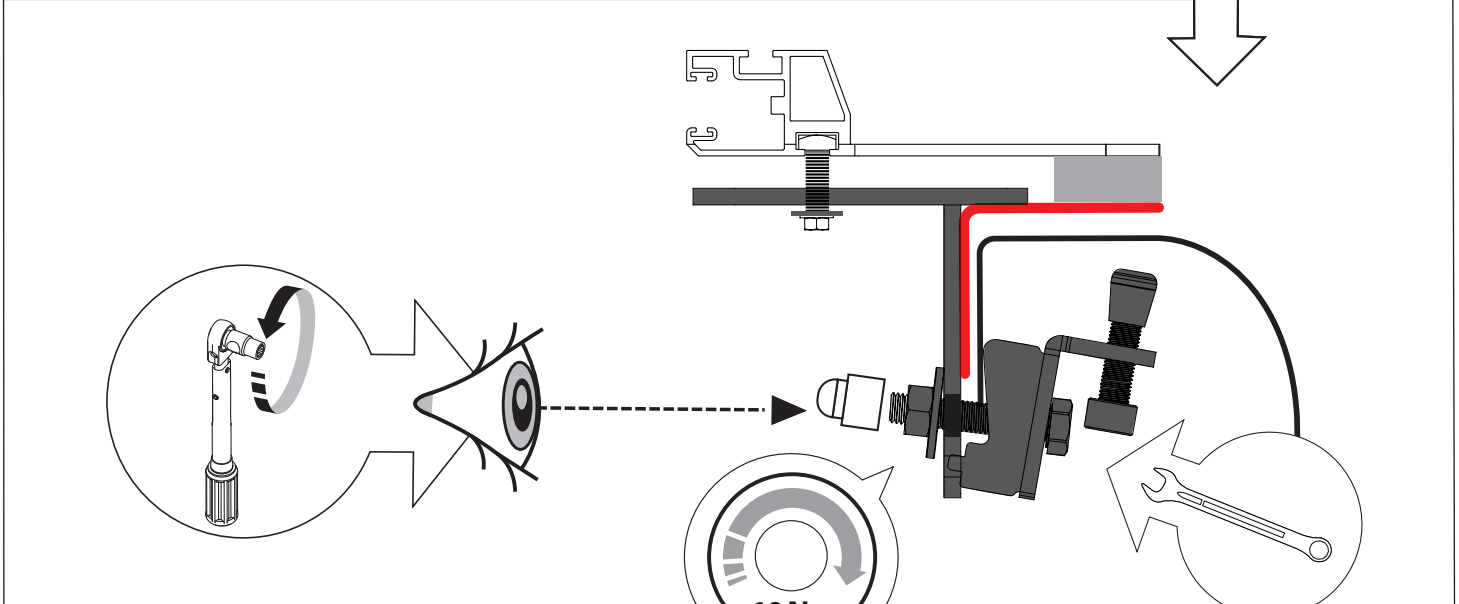

# 14

19

	CAR	TESSERA ROLL+
BEAM	LIGHT SIGNAL ↔	■
BRAKE	LIGHT SIGNAL ↔	■

20

30.1

**GR:** Οδηγίες Εγκατάστασης  
**GB:** Installation manual  
**SF:** Asennusohje  
**F:** Notice de montage  
**PL:** Instrukcja montażu  
**NL:** Installatie-instructies  
**TR:** Montaj Talimatı  
**S:** Monteringsanvisning  
**E:** Instrucciones de montaje