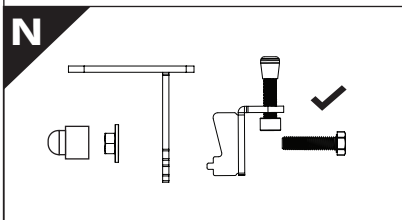

# 14

19

	CAR	TESSERA ROLL+
BEAM	LIGHT SIGNAL ↔	■
BRAKE	LIGHT SIGNAL ↔	■

20

30.1

**GR:** Οδηγίες Εγκατάστασης  
**GB:** Installation manual  
**SF:** Asennusohje  
**F:** Notice de montage  
**PL:** Instrukcja montażu  
**NL:** Installatie-instructies  
**TR:** Montaj Talimatı  
**S:** Monteringsanvisning  
**E:** Instrucciones de montaje