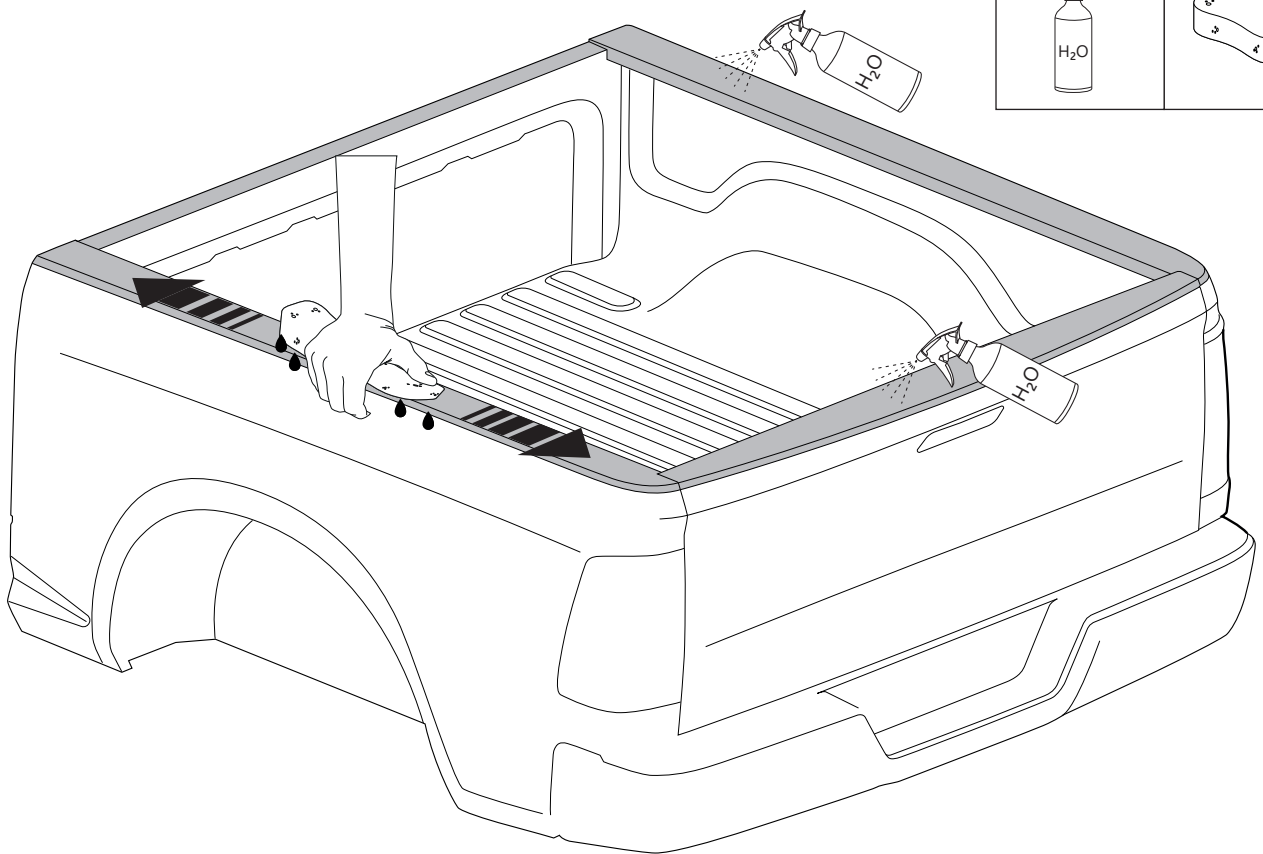

# 14

19

	CAR	TESSERA ROLL+
BEAM	LIGHT SIGNAL ↔	■
BRAKE	LIGHT SIGNAL ↔	■

20

30.1

**GR:** Οδηγίες Εγκατάστασης  
**GB:** Installation manual  
**SF:** Asennusohje  
**F:** Notice de montage  
**PL:** Instrukcja montażu  
**NL:** Installatie-instructies  
**TR:** Montaj Talimatı  
**S:** Monteringsanvisning  
**E:** Instrucciones de montaje