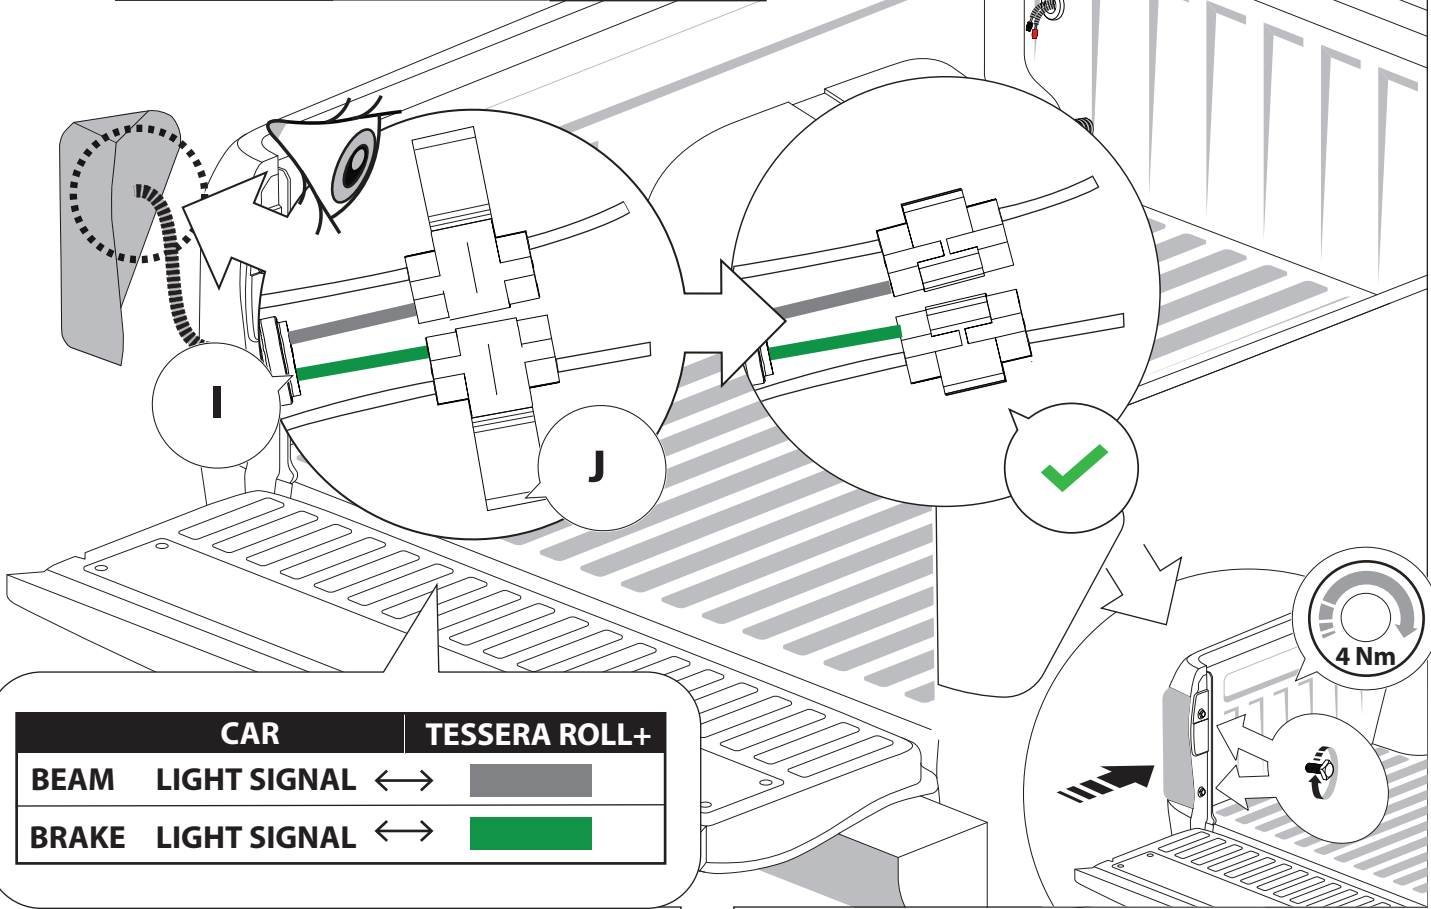

# 14

19

	CAR	TESSERA ROLL+
BEAM	LIGHT SIGNAL ↔	■
BRAKE	LIGHT SIGNAL ↔	■

20

30.1

**GR:** Οδηγίες Εγκατάστασης  
**GB:** Installation manual  
**SF:** Asennusohje  
**F:** Notice de montage  
**PL:** Instrukcja montażu  
**NL:** Installatie-instructies  
**TR:** Montaj Talimatı  
**S:** Monteringsanvisning  
**E:** Instrucciones de montaje