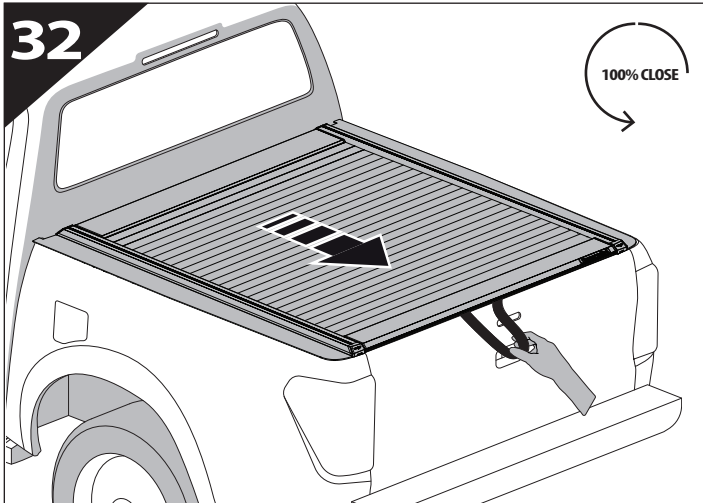

# 14

19

	CAR	TESSERA ROLL+
BEAM	LIGHT SIGNAL ↔	■
BRAKE	LIGHT SIGNAL ↔	■

20

30.1

**GR:** Οδηγίες Εγκατάστασης  
**GB:** Installation manual  
**SF:** Asennusohje  
**F:** Notice de montage  
**PL:** Instrukcja montażu  
**NL:** Installatie-instructies  
**TR:** Montaj Talimatı  
**S:** Monteringsanvisning  
**E:** Instrucciones de montaje